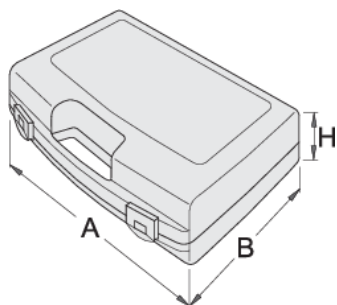

Plastikowa skrzynka do kluczy nasadowych

981PBM2

Profile

619769

L

307

B

260

H

74

420

* Przedstawiony wygląd produktu jest orientacyjny. Wszystkie wymiary są w mm, podana waga w gramach