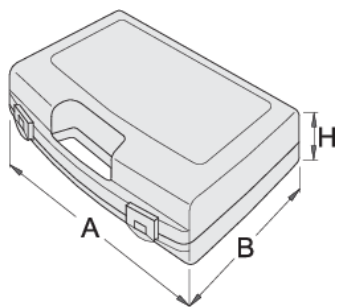

Plastikowa skrzynka do kluczy nasadowych

981PBM2

Profile

619769

L

307

B

260

H

74

420

* Przedstawiony wygląd produktu jest orientacyjny. Wszystkie wymiary są w mm, podana waga w gramach