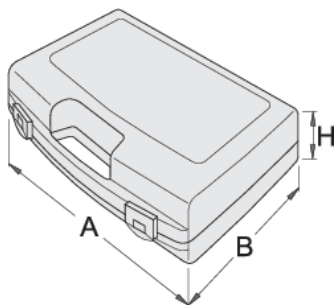

# Пластична касета за насадни клучеви

981PBM2

## Profiles

619769

L

307

B

260

H

74

420

\* Сликите на производите се симболични. Сите димензии се во мм, тежината е во грамови. Сите наведени димензии може да се разликуваат во ниво на толеранција