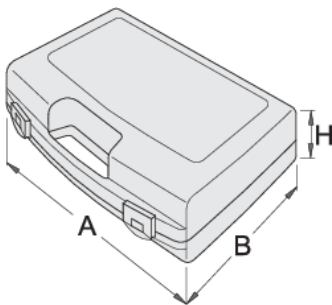

# Contenitore in plastica per chiavi a bussola

981PBM2

## Profili

619769

L

307

B

260

H

74

420

\* Le immagini dei prodotti sono puramente simboliche. Tutte le dimensioni sono in mm, peso in grammi.