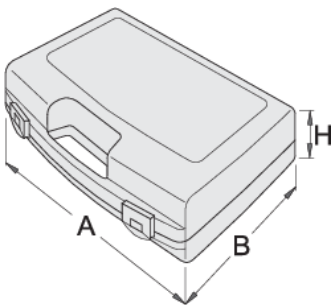

Contenitore in plastica per chiavi a bussola

981PBM2

Profili

619769

L

307

B

260

H

74

420

* Le immagini dei prodotti sono puramente simboliche. Tutte le dimensioni sono in mm, peso in grammi.