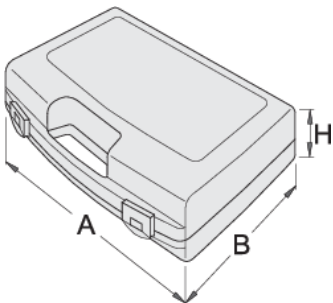

Caja de plástico para los vasos

981PBM2

Perfiles

619769

L

307

B

260

H

74

420

* Las imágenes de los productos son simbólicas. Todas las dimensiones son en mm, peso en gramos.