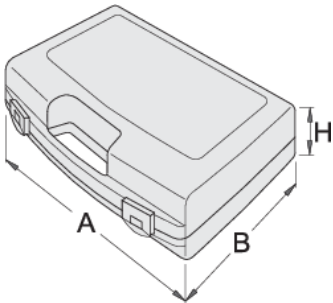

Lokma anahtarları için plastik kutu

981PBM1

Profiles

619768

L

197

B

167

H

47

155

* Ürünlerin resimleri semboliktir. Bütün boyutlar mm ve ağırlık gram cinsindedir.