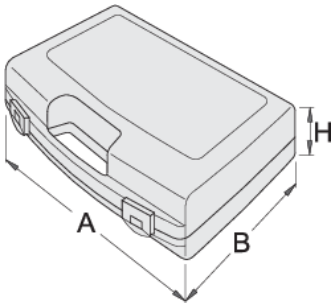

# Lokma anahtarları için plastik kutu

981PBM1

## Profiles

619768

L

197

B

167

H

47

155

\* Ürünlerin resimleri semboliktir. Bütün boyutlar mm ve ağırlık gram cinsindedir.