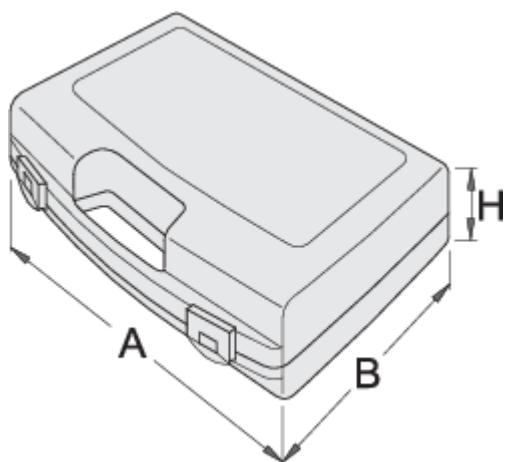

Kaseta plastična za nasadne ključe

981PBM1

Profili

[_\(/slo/support/warranty\)](https://slo.support.warranty).

619768

L

197

B

167

H

47

155

Maloprodajno pakiranje

	MA	MB	MC	
619768	167	197	47	155

Transportno pakiranje

		TA	TB	TC	
619768	1	167	197	47	155