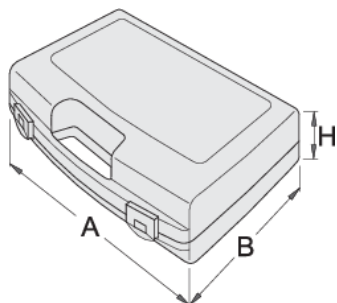

# Kaseta plastična za nasadne ključe

981PBM1

## Profili

619768

L

197

B

167

H

47

155

\* Slike proizvodov so simbolične. Vse dimenzije so v mm, masa v g. Vse navedene dimenzije lahko odstopajo v tolerančnih merah.