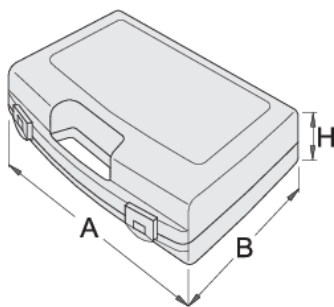

# Пластиковый кейс для головок торцевых

981PBM1

## Профили

619768

L

197

B

167

H

47

155

\* Изображения продуктов носят демонстрационный характер. Все размеры указаны в миллиметрах, вес в граммах.