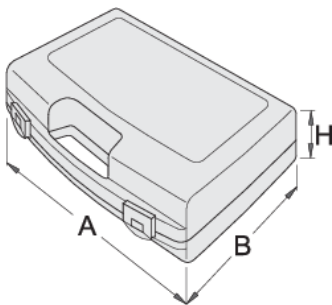

Cutie de plastic pentru capete chei tubulare , chei

981PBM1

Profile

619768

L

197

B

167

H

47

155

* Imaginea produsului este simbolica. Toate dimensiunile sunt exprimate în mm, greutatea în grame.