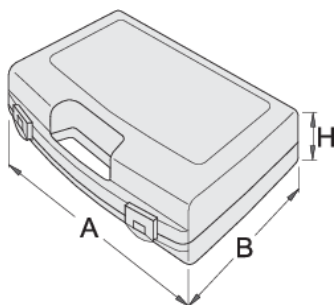

Cutie de plastic pentru capete chei tubulare , chei

981PBM1

Profile

619768

L

197

B

167

H

47

155

* Imaginea produsului este simbolica. Toate dimensiunile sunt exprimate în mm, greutatea în grame.