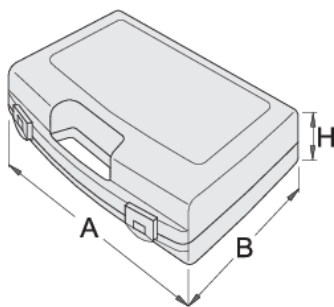

# Plastikowa skrzynka do kluczy nasadowych

981PBM1

## Profile

619768

L

197

B

167

H

47

155

\* Przedstawiony wygląd produktu jest orientacyjny. Wszystkie wymiary są w mm, podana waga w gramach