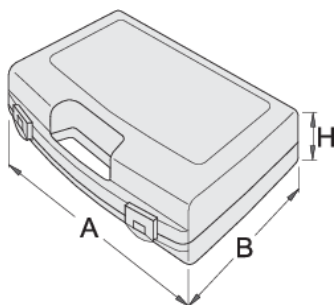

Plastikowa skrzynka do kluczy nasadowych

981PBM1

Profile

619768

L

197

B

167

H

47

155

* Przedstawiony wygląd produktu jest orientacyjny. Wszystkie wymiary są w mm, podana waga w gramach