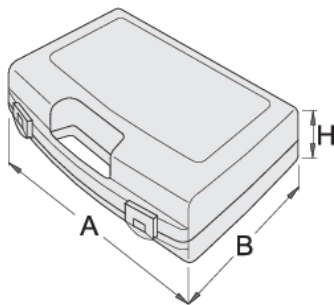

# Plastikowa skrzynka do kluczy nasadowych

981PBM1

## Profile

619768

L

197

B

167

H

47

155

\* Przedstawiony wygląd produktu jest orientacyjny. Wszystkie wymiary są w mm, podana waga w gramach