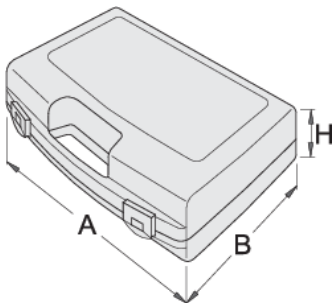

Kunststof cassette voor dopsleutels

981PBM1

Profielen

619768

L

197

B

167

H

47

155

* Afbeeldingen van producten zijn symbolisch. Alle afmetingen zijn in mm en gewicht in gram. Alle vermelde afmetingen kunnen variëren in tolerantie.