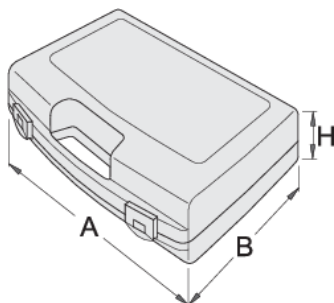

# Пластична касета за насадни ключеви

981PBM1

## Profiles

619768

L

197

B

167

H

47

155

\* Сликите на производите се симболични. Сите димензии се во мм, тежината е во грамови. Сите наведени димензии може да се разликуваат во ниво на толеранција