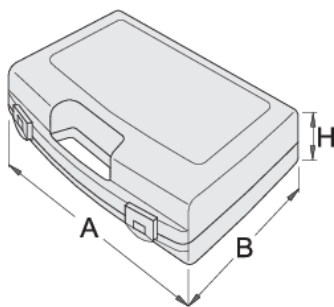

# Contenitore in plastica per chiavi a bussola

981PBM1

## Profili

619768

L

197

B

167

H

47

155

\* Le immagini dei prodotti sono puramente simboliche. Tutte le dimensioni sono in mm, peso in grammi.