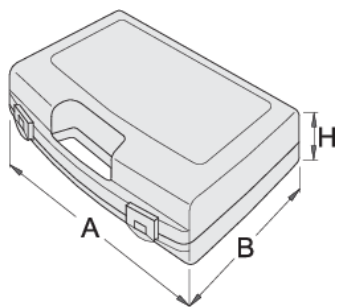

Contenitore in plastica per chiavi a bussola

981PBM1

Profili

619768

L

197

B

167

H

47

155

* Le immagini dei prodotti sono puramente simboliche. Tutte le dimensioni sono in mm, peso in grammi.