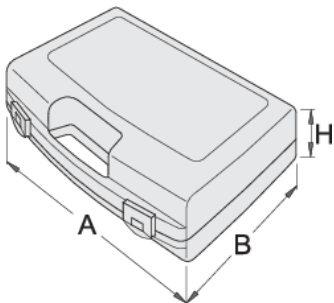

# Plastična kutija za nasadne ključeve

981PBM1

## Profili

619768

L

197

B

167

H

47

155

\* Slike proizvoda su simbolične. Sve dimenzije su u mm, masa je u g.