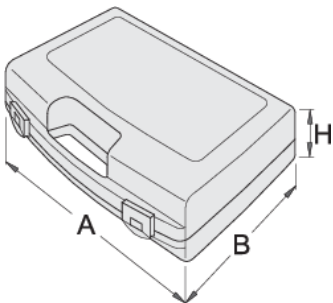

Πλαστικό κουτί για καρυδάκια

981PBM1

Προφίλ

619768

L

197

B

167

H

47

155

* Οι εικόνες των προϊόντων είναι συμβολικές. Όλες οι διαστάσεις είναι σε mm, το βάρος είναι σε γραμμάρια. Όλες οι αναφερόμενες διαστάσεις μπορεί να διαφέρουν σε ανοχές.