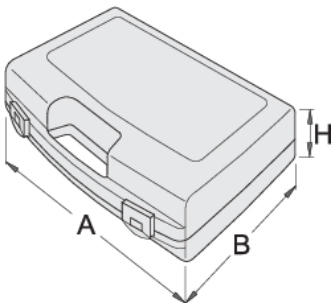

# Πλαστικό κουτί για καρυδάκια

981PBM1

## Προφίλ

619768

L

197

B

167

H

47

155

\* Οι εικόνες των προϊόντων είναι συμβολικές. Όλες οι διαστάσεις είναι σε mm, το βάρος είναι σε γραμμάρια. Όλες οι αναφερόμενες διαστάσεις μπορεί να διαφέρουν σε ανοχές.