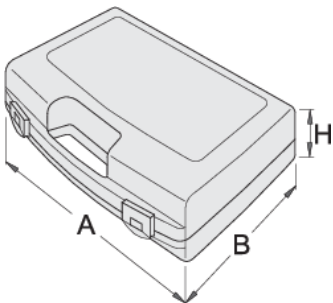

Caja de plástico para los vasos

981PBM1

Perfiles

619768

L

197

B

167

H

47

155

* Las imágenes de los productos son simbólicas. Todas las dimensiones son en mm, peso en gramos.