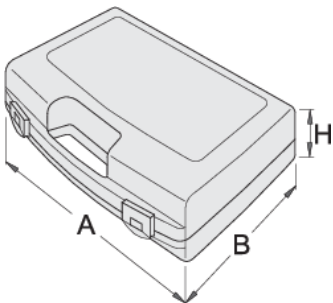

# Caja de plástico para los vasos

981PBM1

## Perfiles

619768

L

197

B

167

H

47

155

\* Las imágenes de los productos son simbólicas. Todas las dimensiones son en mm, peso en gramos.