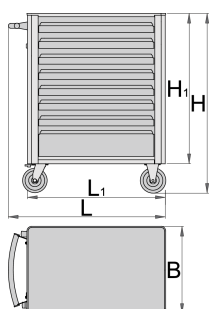

Количка метална за инструменти "EUROVISION"

940EV6

Профили

Параметри на продукта

- материал: ламарина
- възможност за допълнителни аксесоари
- глухи гайки за окачване на аксесоари
- статичен капацитет на натоварване без колела: 1600 кг
- динамичен капацитет на натоварване на колчиката: 500 kg

- капацитет на чекмеджета: 45 кг.
- 8 чекмеджета (7 с р-ри 563x365x70mm, 1 с р-ри 563x410x150mm)
- габаритни размери с колела и дръжка: L 800 x W 440 x H 923mm
- общ обем на чекмеджетата: 135 литра
- чекмеджетата са съвместими с SOS инструментални подложки 1/3, 2/3, 3/3

| | | | | | | |
|--|-----|-----|-----|-----|-----|---|
|  | L | B | H | L1 | H1 |  |
| 619886 | 800 | 440 | 923 | 700 | 768 | 60000 |

* Снимките на продуктите са символични. Всички размери са в мм., теглото е в грамове .