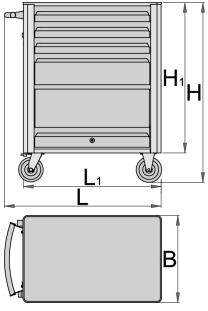

Alet arabası Eurovision

940EV1

Profiles

Product features

- malzeme: sac metal
- aksesuarları sabitlemek için kör somunlar, arabaya monte edilir.
- kilit sistemli kayar kapı
- arabanın tekerleksiz statik yük kapasitesi: 1600kg
- her çekmecenin maksimum kapasitesi: 45kg
- 4 çekmece (üç çekmecenin boyutları: 563x365x70mm, bir çekmecenin boyutları: 563x410x150mm)
- Kulplu ve tekerlekli temel ölçüler L 800 x W 440 x H 923mm

- toplam çekmece hacmi: 76 litre
- SOS alet tepsileri ile uyumlu çekmeceler 1/3, 2/3, 3/3
- aksesuar ekleme olanağı

Avantajları:

- kadmiyum ve kurşun içermeyen renkle ekolojik lake kaplamalıdır
- çekmecelerin açılıp kapanması, tekdüze çözüm sayesinde çok basittir - üst taraftaki çekmece kolu, kullanıcıların araba çekmecesini eşzamanlı kavraması ve açmasını sağlar.
- çekmece kapatma mekanizması, çekmecelerin istenmeden açılmasını önler
- kaymaz sentetik örtü, çekmeceleri ve aletleri hasardan korur
- kilitleme sistemi
- lock with key included also foam keyring
- kıvraklığın ve sağlamlığın artırılması için yeni tekerleklerin çapı 125 mm
- arabaların dinamik yük kapasitesi: 500 kg
- bilyalı sürgülü çekmeceler

619884	L	B	H	L1	H1	44800
619884	800	440	923	700	768	44800

* Ürünlerin resimleri semboliktir. Bütün boyutlar mm ve ağırlık gram cinsindedir.

Usage (pictures)

Photo (pictures)

Accessories

Alet sandığı Eurovision - 3 bölmeli