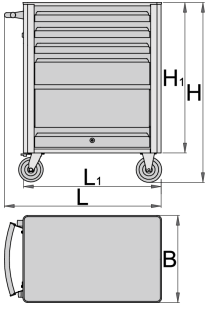

Alet arabası Eurovision

940EV1

Profiles

Product features

- malzeme: sac metal
- aksesuarları sabitlemek için kör somunlar, arabaya monte edilir.
- kilit sistemli kayar kapı
- arabanın tekerleksiz statik yük kapasitesi: 1600kg
- her çekmecenin maksimum kapasitesi: 45kg
- 4 çekmece (üç çekmecenin boyutları: 563x365x70mm, bir çekmecenin boyutları: 563x410x150mm)
- Kulplu ve tekerlekli temel ölçüler L 800 x W 440 x H 923mm

- toplam çekmece hacmi: 76 litre
- SOS alet tepsileri ile uyumlu çekmeceler 1/3, 2/3, 3/3
- aksesuar ekleme olanağı

Avantajları:

- kadmiyum ve kurşun içermeyen renkle ekolojik lake kaplamalıdır
- çekmecelerin açılıp kapanması, tekdüze çözüm sayesinde çok basittir - üst taraftaki çekmece kolu, kullanıcıların araba çekmecesini eşzamanlı kavraması ve açmasını sağlar.
- çekmece kapatma mekanizması, çekmecelerin istenmeden açılmasını önler
- kaymaz sentetik örtü, çekmeceleri ve aletleri hasardan korur
- kilitleme sistemi
- lock with key included also foam keyring
- kıvraklığın ve sağlamlığın artırılması için yeni tekerleklerin çapı 125 mm
- arabaların dinamik yük kapasitesi: 500 kg
- bilyalı sürgülü çekmeceler

Barcode	L	B	H	L1	H1	Weight
619884	800	440	923	700	768	44800

* Ürünlerin resimleri semboliktir. Bütün boyutlar mm ve ağırlık gram cinsindedir.

Usage (pictures)

Photo (pictures)

Accessories

Alet sandığı Eurovision - 3 bölmeli