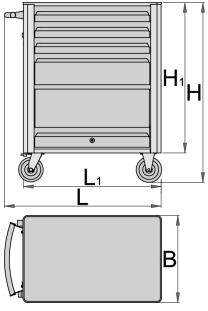

## Product features

- malzeme: sac metal
- aksesuarları sabitlemek için kör somunlar, arabaya monte edilir.
- kilit sistemli kayar kapı
- arabanın tekerleksiz statik yük kapasitesi: 1600kg
- her çekmecenin maksimum kapasitesi: 45kg
- 4 çekmece (üç çekmecenin boyutları: 563x365x70mm, bir çekmecenin boyutları: 563x410x150mm)
- Kulplu ve tekerlekli temel ölçüler L 800 x W 440 x H 923mm

- toplam çekmece hacmi: 76 litre
- SOS alet tepsileri ile uyumlu çekmeceler 1/3, 2/3, 3/3
- aksesuar ekleme olanağı

619884	L	B	H	L1	H1	44800
619884	800	440	923	700	768	44800

\* Ürünlerin resimleri semboliktir. Bütün boyutlar mm ve ağırlık gram cinsindedir.