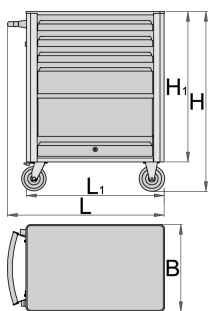

## Opis proizvoda

- materijal: premium PLUS čelični lim
- na kolicima su postavljene slepe matice za fiksiranje pribora
- klizna vrata sa sistemom za zaključavanje
- statička nosivost kolica bez točkova: 1600 kg
- nosivost svake fioke pojedinačno: 45 kg
- 4 fioke (3 dimenzije 563x365x70 mm, 1 dimenzija 563x410x150 mm)

- osnovne dimenzije sa drškom i točkovima D 800 x Š 440 x V 923 mm
- ukupna zapremina fioka: 76 litara
- fioke su kompatibilne sa sve 3 veličine SOS uložaka: 1/3, 2/3, 3/3
- mogućnost ubacivanja dodataka

Barcode	L	B	H	L1	H1	Weight
619884	800	440	923	700	768	44800

\* Fotografije proizvoda su simbolične. Sve dimenzije su u mm, a težina u gramima. Sve navedene dimenzije mogu odstupati u granicama tolerancija.