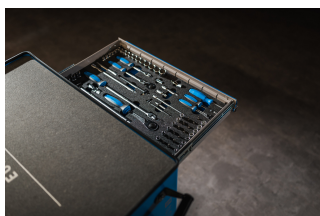

#### Prednosti:

- zaštitni, ekološki lak bez kadmijuma i olova
- otvaranje i zatvaranje fioka je vrlo jednostavno zahvaljujući rešenju koje omogućava ravnomerno kretanje - ručica fioke na gornjoj strani omogućava korisniku sinhronizovan prihvata i otvaranje fioke
- Zaštitni mehanizam sprečava neželjeno otvaranje fioka.
- neklizajuća zaštitna sintetička podloga fioka štiti fioke i alat od oštećenja
- efikasan sistem za zaključavanje
- bravica sa ključem i priveskom
- točkovi prečnika 125 mm, za veću pokretljivost i stabilnost
- dinamičko opterećenje kolica: 500 kg
- fioke sa kliznim vodičama