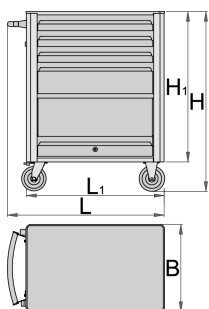

Voziček za orodje Eurovision

940EV1

Profili

Atributi izdelka

- material: Premium Plus pločevina
- na vozičku so nameščene slepe matice za pritrditev dodatkov
- dvizna vrata s ključavnico
- statična obremenitev vozička brez koles: 1600kg
- maksimalna nosilnost posameznega predala: 45kg
- 4 predali (3x D 563 x Š 365 x V 70mm, 1x D 563 x Š 410 x V 150mm)
- osnovne mere z ročajem in kolesi D 800 x Š 440 x V 923mm

| Barcode | L | B | H | L1 | H1 | Weight |
|---------|-----|-----|-----|-----|-----|--------|
| 619884 | 800 | 440 | 923 | 700 | 768 | 44800 |

* Slike proizvodov so simbolične. Vse dimenzije so v mm, teža v g. Vse navedene dimenzije lahko odstopajo v tolerančnih merah.