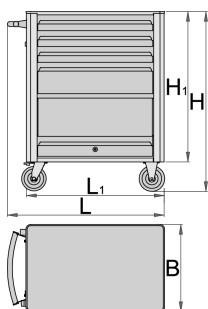

Barcode	L	B	H	L1	H1	Weight
619884	800	440	923	700	768	44800

\* Slike proizvodov so simbolične. Vse dimenzije so v mm, masa v g. Vse navedene dimenzije lahko odstopajo v tolerančnih merah.