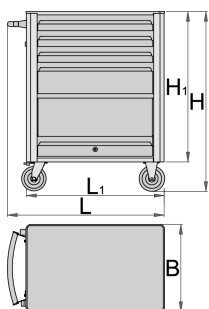

Vozík EUROVISION

940EV1

Profiles

Product features

- materiál: premium plus ocelový plech
- slepé matice na uchytenie náradia sú na vozíku
- 1 zaklápacie dvierka so zámkom
- statická nosnosť bez koliesok: 1600kg
- maximálna nosnosť každej zásuvky: 45 kg
- 4 zásuvky (3x L 563 x W 365 x H 70 mm, 1x L 563 x V 410 x H 150 mm)
- základné rozmery s držadlom a kolesami L 800 x W 440 x H 923 mm

- celkový objem zásuviek: 76 litrov
- zásuvky kompatibilné so zásobníkmi nástrojov SOS 1/3, 2/3, 3/3
- široká škála príslušenstva

Výhody:

- lakované ekologickou farbou Qualicoat
- otváranie a zatváranie zásuviek je veľmi jednoduché vďaka jednotnému riešeniu - držiak je na hornej strane zásuvky čo zaručuje užívateľovi dobré uchytenie a otvorenie zásuvky
- Uzatvárací mechanizmus chráni pred neželaným otvorením
- zásuvky s protišmykovým povrchom
- centrálny uzamykací systém so zámkom a skladacím kľúčom
- zámok s kľúčom vrátane penovej kľúčienky
- nové kolieska s priemerom 125mm pre väčšiu stabilitu
- dynamická zaťažiteľnosť vozíkov: 500 kg
- zásuvky s klznými lištami a guľovými ložiskami

Barcode	L	B	H	L1	H1	Weight
619884	800	440	923	700	768	44800

* Obrázky sú symbolické. Všetky rozmery sú v mm, hmotnosť je v g. Všetky udané rozmery sa môžu líšiť v rámci tolerancie.

Usage (pictures)

Photo (pictures)