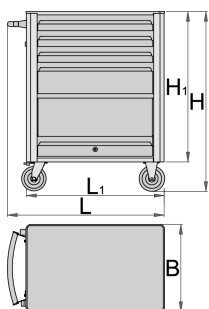

Vozík EUROVISION

940EV1

Profiles

Product features

- materiál: premium plus ocelový plech
- slepé matice na uchytenie náradia sú na vozíku
- 1 zaklápacie dvierka so zámkom
- statická nosnosť bez koliesok: 1600kg
- maximálna nosnosť každej zásuvky: 45 kg
- 4 zásuvky (3x L 563 x W 365 x H 70 mm, 1x L 563 x V 410 x H 150 mm)
- základné rozmery s držadlom a kolesami L 800 x W 440 x H 923 mm

- celkový objem zásuviek: 76 litrov
- zásuvky kompatibilné so zásobníkmi nástrojov SOS 1/3, 2/3, 3/3
- široká škála príslušenstva

Výhody:

- lakované ekologickou farbou Qualicoat
- otváranie a zatváranie zásuviek je veľmi jednoduché vďaka jednotnému riešeniu - držiak je na hornej strane zásuvky čo zaručuje užívateľovi dobré uchytenie a otvorenie zásuvky
- Uzatvárací mechanizmus chráni pred neželaným otvorením
- zásuvky s protišmykovým povrchom
- centrálny uzamykací systém so zámkom a skladacím kľúčom
- zámok s kľúčom vrátane penovej kľúčienky
- nové kolieska s priemerom 125mm pre väčšiu stabilitu
- dynamická zaťažiteľnosť vozíkov: 500 kg
- zásuvky s klznými lištami a guľovými ložiskami

Barcode	L	B	H	L1	H1	Icon
619884	800	440	923	700	768	44800

* Obrázky sú symbolické. Všetky rozmery sú v mm, hmotnosť je v g. Všetky udané rozmery sa môžu líšiť v rámci tolerancie.

Usage (pictures)

Photo (pictures)