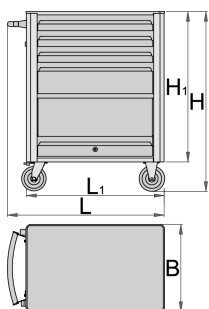

## Product features

- materiál: premium plus ocelový plech
- slepé matice na uchytenie náradia sú na vozíku
- 1 zaklápacie dverka so zámkom
- statická nosnosť bez koliesok: 1600kg
- maximálna nosnosť každej zásuvky: 45 kg
- 4 zásuvky (3x L 563 x W 365 x H 70 mm, 1x L 563 x V 410 x H 150 mm)
- základné rozmery s držadlom a kolesami L 800 x W 440 x H 923 mm

619884	L	B	H	L1	H1	44800
619884	800	440	923	700	768	44800

\* Obrázky sú symbolické. Všetky rozmery sú v mm, hmotnosť je v g. Všetky udané rozmery sa môžu líšiť v rámci tolerancie.