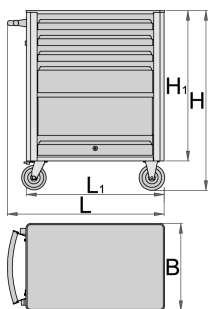

- четыре ящика (три ящика размерами 563x365x70 мм, один ящик размерами 563x410x150 мм)
- габаритные размеры, включая рукоятку и колеса: Д 800 x Ш 440 x В 923 мм
- общий объем ящиков: 76 литров
- ящики совместимы с SOS ложементами типа 1/3, 2/3, 3/3
- широкий выбор принадлежностей

	<b>L</b>	<b>B</b>	<b>H</b>	<b>L1</b>	<b>H1</b>	
619884	800	440	923	700	768	44800

\* Изображения продуктов носят демонстрационный характер. Все размеры указаны в миллиметрах, вес в граммах.