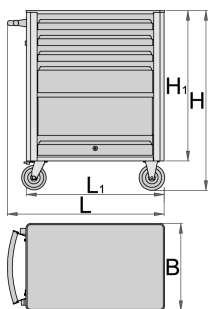

Тележка инструментальная EUROVISION

940EV1

Профили

Описание товара

- материал: листовая сталь Premium Plus
- для фиксации принадлежностей на тележке предусмотрены дополнительные отверстия с резьбовыми втулками
- одна откидная дверца с замком
- статическая грузоподъемность тележки без колёс: 1600 кг
- максимальная грузоподъемность каждого ящика: 45 кг

- четыре ящика (три ящика размерами 563x365x70 мм, один ящик размерами 563x410x150 мм)
- габаритные размеры, включая рукоятку и колеса: Д 800 x Ш 440 x В 923 мм
- общий объем ящиков: 76 литров
- ящики совместимы с SOS ложементами типа 1/3, 2/3, 3/3
- широкий выбор принадлежностей

	L	B	H	L1	H1	
619884	800	440	923	700	768	44800

* Изображения продуктов носят демонстрационный характер. Все размеры указаны в миллиметрах, вес в граммах.

Использование (картинки)

Фото (картинки)

Аксессуары