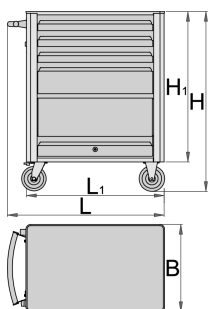

Crucior de scule

940EV1

Profile

Caracteristicile produsului

- tabla cu gauri perforate
- Nituri filetate pentru fixarea accesoriilor sunt montate pe carucior.
- ridicarea usii cu sistem de inchidere
- capacitatea statica a caruciorului:1600 kg
- capacitate sertare 45 kg
- 4 sertare(3 de dim.563x365x70mm, 1 sertar de dim. 563x410x150mm)
- Dimensiuni de bază cu mâner și roți L 800 x W 440 x H 923 mm

- volumul total de sertare: 76 litri
- sertare compatibile cu tăvi de unelte SOS 1/3, 2/3, 3/3
- posibilitate de adaugare accesorii

Avantaje:

- vopsele cu vopsele ecologice fara cadmiu si plumb
- deschiderea si inchiderea sertarelor este foarte simpla datorita solutiei noi - manerul sertarului in pozitia de sus asigura o deblocare usoara si deschiderea sertarului.
- Mecanismul de inchidere al sertarelor asigura deschiderea nedorita a acestora
- Covoras sintetic antistatic pentru sertare protejeaza sertarul si sculele din interior
- sistem de inchidere
- lock with key included also foam keyring
- noile roti diam. 125 mm pentru imbunatatirea mobilitatii si stabilitatii
- capacitatea de încărcare dinamică a cărucioarelor: 500 kg
- sertare pe rulmenti

Barcode	L	B	H	L1	H1	Weight
619884	800	440	923	700	768	44800

* Imaginea produsului este simbolica. Toate dimensiunile sunt exprimate în mm, greutatea în grame.

0 (pictures)

Photo (pictures)

Accessories

Dulap Eurovision - 3 compartimente