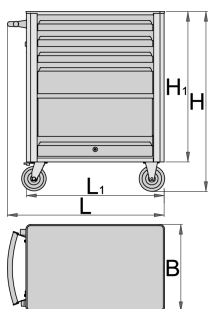

Crucior de scule

940EV1

Profile

Caracteristicile produsului

- tabla cu gauri perforate
- Nituri filetate pentru fixarea accesoriilor sunt montate pe carucior.
- ridicarea usii cu sistem de inchidere
- capacitatea statica a caruciorului:1600 kg
- capacitate sertare 45 kg
- 4 sertare(3 de dim.563x365x70mm, 1 sertar de dim. 563x410x150mm)
- Dimensiuni de bază cu mâner și roți L 800 x W 440 x H 923 mm

- volumul total de sertare: 76 litri
- sertare compatibile cu tăvi de unelte SOS 1/3, 2/3, 3/3
- posibilitate de adaugare accesorii

Avantaje:

- vopsele cu vopsele ecologice fara cadmiu si plumb
- deschiderea si inchiderea sertarelor este foarte simpla datorita solutiei noi - manerul sertarului in pozitia de sus asigura o deblocare usoara si deschiderea sertarului.
- Mecanismul de inchidere al sertarelor asigura deschiderea nedorita a acestora
- Covoras sintetic antistatic pentru sertare protejeaza sertarul si sculele din interior
- sistem de inchidere
- lock with key included also foam keyring
- noile roti diam. 125 mm pentru imbunatatirea mobilitatii si stabilitatii
- capacitatea de încărcare dinamică a cărucioarelor: 500 kg
- sertare pe rulmenti

619884	L	B	H	L1	H1	44800
619884	800	440	923	700	768	44800

* Imaginea produsului este simbolica. Toate dimensiunile sunt exprimate în mm, greutatea în grame.

0 (pictures)

Photo (pictures)

Accessories

Dulap Eurovision - 3 compartimente