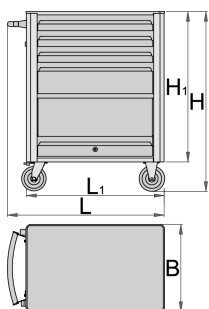

## Caracteristicile produsului

- tabla cu gauri perforate
- Nituri filetate pentru fixarea accesoriilor sunt montate pe carucior.
- ridicarea usii cu sistem de inchidere
- capacitatea statica a caruciorului:1600 kg
- capacitate sertare 45 kg
- 4 sertare(3 de dim.563x365x70mm, 1 sertar de dim. 563x410x150mm)
- Dimensiuni de bază cu mâner și roți L 800 x W 440 x H 923 mm

- volumul total de sertare: 76 litri
- sertare compatibile cu tăvi de unelte SOS 1/3, 2/3, 3/3
- posibilitate de adaugare accesorii

619884	L	B	H	L1	H1	44800
619884	800	440	923	700	768	44800

\* Imaginea produsului este simbolica. Toate dimensiunile sunt exprimate în mm, greutatea în grame.

0 (pictures)

Photo (pictures)