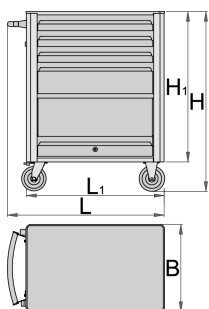

- łączna pojemność szuflad: 76 litrów
- szuflady przystosowane do wkładek narzędziowych SOS 1/3, 2/3 oraz 3/3
- możliwość wyposażenia wózka w dodatkowe akcesoria

Zalety:

- lakierowane lakierem eco w standardzie Qualicoat
- otwieranie i zamykanie szuflad bardzo łatwe dzięki zastosowaniu uchwyty połączonego z systemem zamykania szuflady.
- system zamykania szuflad zabezpiecza przed niekontrolowanym jej otwarciem
- syntetyczna, antypoślizgowa wykładzina zabezpiecza szufladę i narzędzia przed uszkodzeniem
- zamek centralny
- zamek z kluczykiem posiada również breloczek
- nowa średnica kół 125mm, dla zwiększonej zwrotności i stabilności
- dynamiczne obciążenie wózka: 500kg
- szuflady z prowadnicami na łożyskach kulkowych