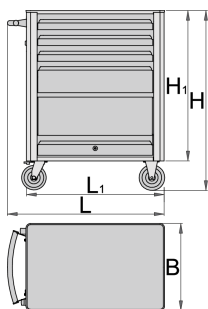

## Product attributen

- materiaal: premium PLUS plaatstaal
- blind nuts for fixing accessories are mounted on the carriage.
- lifting door with locking system
- static load capacity of carriage without casters: 1600kg
- maximum capacity of each drawer: 45kg
- 4 drawers (3x L 563 x W 365 x H 70mm, 1x L 563 x W 410 x H 150mm)
- basic dimensions with handle and casters L 800 x W 440 x H 923mm

Barcode	L	B	H	L1	H1	Weight
619884	800	440	923	700	768	44800

\* Afbeeldingen van producten zijn symbolisch. Alle afmetingen zijn in mm en gewicht in gram. Alle vermelde afmetingen kunnen variëren in tolerantie.