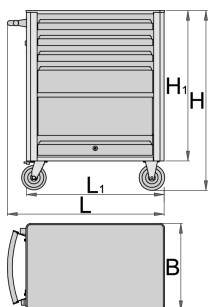

Количка за алат EUROVISION

940EV1

Profiles

Product features

- материјал: специјален ПЛУС челичен лим
- слепи навртки за прицврстување на дополнителни делови кои се монтирани на количката
- клизна врата со систем на заклучување
- статичен капацитет на товар на количката без тркала: 1600kg
- максимален капацитет на секоја фиока : 45 кг
- 4 фиоки (3x L 563 x W 365 x H 70mm, 1x L 563 x W 410 x H 150mm)
- основни димензии со рачка и тркала L 800 x W 440 x H 923mm

- вкупен волумен на фиоки: 76 литри
- фиоки компатибилни со SOS tool tray 1/3, 2/3, 3/3
- широк спектар на додатоци

Предности:

- обложена со еко боја на Qualicoat стандард за квалитет
- отворањето и затворањето на фиоките е многу едноставно согласно на единственото решение-рачката на фиоката на горната страна им овозможува синхронизиран фат и отворање на фиоката на количката
- механизмот за затворање на фиоките заштитува од несакано отворање на фиоките
- фиоки со нелизгачка внатрешна синтетичка постава
- централно заклучување со брава и клуч на преклопување
- брава со клуч вклучува и привезок
- тркала отпорни на масло и киселина со дијаметар од 125 мм, едно со кочница, која ги блокира вртењето и ротирањето на тркалото.
- динамичен капацитет на товар на вагоните: 500 кг
- целосно извлекување на фиоките со висококвалитетни топчести шини

Barcode	L	B	H	L1	H1	Weight
619884	800	440	923	700	768	44800

* Сликите на производите се симболични. Сите димензии се во мм, тежината е во грамови. Сите наведени димензии може да се разликуваат во ниво на толеранција