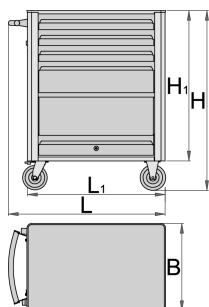

## Product features

- материјал: специјален ПЛУС челичен лим
- слепи навртки за прицврстување на дополнителни делови кои се монтирани на количката
- клизна врата со систем на заклучување
- статичен капацитет на товар на количката без тркала: 1600kg
- максимален капацитет на секоја фиока : 45 кг
- 4 фиоки (3x L 563 x W 365 x H 70mm, 1x L 563 x W 410 x H 150mm)
- основни димензии со рачка и тркала L 800 x W 440 x H 923mm

Barcode	L	B	H	L1	H1	Weight
619884	800	440	923	700	768	44800

\* Сликите на производите се симболични. Сите димензии се во мм, тежината е во грамови. Сите наведени димензии може да се разликуваат во ниво на толеранција