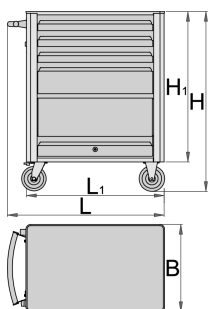

Carrello portautensili EUROVISION

940EV1

Profili

Attributi del prodotto

- materiale: lamiera di metallo PLUS premium
- sul carrello sono montati dadi ciechi per fissare gli accessori
- porta scorrevole verso l'alto con sistema di chiusura
- capacità statica di carico dei carrelli senza ruote: 1600 kg
- portata dei cassetti: 45 kg
- 4 cassetti (3 dim. 563x365x70mm, 1 dim. 563x410x150mm)
- dimensioni standard con maniglia e ruote 800x440x923 mm

- volume totale cassette: 76 litri
- cassette compatibili con vassoi portautensili SOS 1/3, 2/3, 3/3
- possibilità di aggiungere accessori

Vantaggi:

- laccatura ecologica con colori senza cadmio e piombo
- l'apertura e la chiusura dei cassette è molto semplice grazie ad una sistema uniforme - la maniglia del cassetto nella parte superiore consente all' utilizzatore di aprire e tirare il cassetto con un solo gesto.
- il meccanismo di chiusura dei cassette previene una apertura indesiderata degli stessi
- la copertura sintetica antiscivolo protegge i cassette e gli attrezzi da danneggiamenti
- sistema di chiusura
- serratura con chiave inclusa, portachiavi in schiuma
- nuove ruote con diametro da 125mm., per migliorarne la manovrabilità e la stabilità
- capacità statica di carico dei carrelli senza ruote: 2000 kg
- cassette con guide con cuscinetti a sfere

Barcode	L	B	H	L1	H1	Weight
619884	800	440	923	700	768	44800

* Le immagini dei prodotti sono puramente simboliche. Tutte le dimensioni sono in mm, peso in grammi.

Utilizzo (pictures)

Photo (pictures)

Accessories