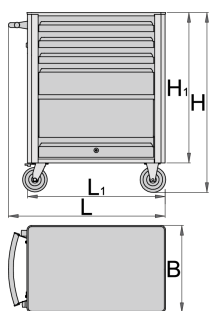

Eurovision szerszámkocsi

940EV1

Profilok

Termékjellemzők

- anyaga: Premium Plus acéllemez
- a kiegészítők rögzítésére szolgáló anyák a szerszámkocsihoz mellékelve
- felnyitható ajtó biztonsági zárral
- statikus terhelhetőség kerekek nélkül: 1600 kg
- fiókok egyenkénti terhelhetősége: 45 kg
- 4 fiókkal (3x H 563 x Sz 365 x M 70 mm, 1x H 563 x Sz 410 x M 150 mm)
- alpméreték fogantyúval és kerekkel: H 800 x Sz 440 x M 923 mm

- fiókok teljes űrtartalma: 76 liter
- fiókok kompatibilisek az 1/3, 2/3, 3/3 méretű SOS tárolótálcákkal
- kiegészítők széles választéka

Előnyök:

- környezetbarát porszórt festékbevonattal Qualicoat minőségi szabvány szerint
- a fiókok nyitása és zárása rendkívül egyszerű az egységes megoldásnak köszönhetően: felső szélüket megfogva a fiókok egy mozdulattal kioldhatóak és kihúzhatóak
- A fiókrögzőtő mechanizmus megakadályozza a fiókok véletlen kinyílását.
- fiókok csúszásgátló szintetikus védőbetéttel
- központi kulcsos zárrendszer összecusukható kulccsal
- mellékelt habszivacs kulcstartóval
- 125 mm átmérőjű olaj- és saválló kerekek, egy fékezhető, amely blokkolja a kerék forgását és elfordulását
- szerszámkocsi dinamikus terhelhetősége: 500 kg
- teljesen kihúzható fiókok golyóscsapágyazott sínekkel

Barcode	L	B	H	L1	H1	Weight
619884	800	440	923	700	768	44800

* A termékképek illusztrációk. Minden feltüntetett méret milliméterben, a tömegek grammokban. Az összes feltüntetett méret eltérhet a toleranciának megfelelően.