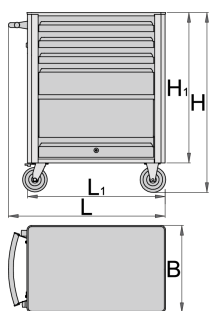

Eurovision szerszámkocsi

940EV1

Profilok

Termékjellemzők

- anyaga: Premium Plus acéllemez
- a kiegészítők rögzítésére szolgáló anyák a szerszámkocsihoz mellékelve
- felnyitható ajtó biztonsági zárral
- statikus terhelhetőség kerekek nélkül: 1600 kg
- fiókok egyenkénti terhelhetősége: 45 kg
- 4 fiókkal (3x H 563 x Sz 365 x M 70 mm, 1x H 563 x Sz 410 x M 150 mm)
- alpméretet fogantyúval és kerekkel: H 800 x Sz 440 x M 923 mm

- fiókok teljes űrtartalma: 76 liter
- fiókok kompatibilisek az 1/3, 2/3, 3/3 méretű SOS tárolótálcákkal
- kiegészítők széles választéka

Előnyök:

- környezetbarát porszórt festékbevonattal Qualicoat minőségi szabvány szerint
- a fiókok nyitása és zárása rendkívül egyszerű az egységes megoldásnak köszönhetően: felső szélüket megfogva a fiókok egy mozdulattal kioldhatóak és kihúzhatóak
- A fiókrögzőtő mechanizmus megakadályozza a fiókok véletlen kinyílását.
- fiókok csúszásgátló szintetikus védőbetéttel
- központi kulcsos zárrendszer összecusukható kulccsal
- mellékelt habszivacs kulcstartóval
- 125 mm átmérőjű olaj- és saválló kerekek, egy fékezhető, amely blokkolja a kerék forgását és elfordulását
- szerszámkocsi dinamikus terhelhetősége: 500 kg
- teljesen kihúzható fiókok golyóscsapágyazott sínekkel

Barcode	L	B	H	L1	H1	Weight
619884	800	440	923	700	768	44800

* A termékképek illusztrációk. Minden feltüntetett méret milliméterben, a tömegek grammokban. Az összes feltüntetett méret eltérhet a toleranciának megfelelően.