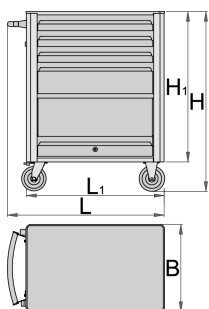

Kolica za alat EUROVISION 1

940EV1

Profili

Atributi proizvoda

- materijal: Premium Plus lim
- Na kolicima se nalaze slijepa matice, namijenjene pričvršćivanju dodatnih dijelova
- Sa sistemom zaključavanja
- Statička nosivost kolica bez kotača: 1600kg
- nosivost ladica: 45kg
- 4 ladice: 3 dimenzija 563x365x70mm, jedna dimenzije 563x410x150mm
- Osnovne mjere s ručkom i kotačima L 800 x W 440 x H 923 mm

- Ukupni volumen ladica: 76 L
- Ladice kompatibilne sa SOS alatima 1/3, 2/3, 3/3
- mogućnost ubacivanja dodataka

Prednosti:

- ekološki lak bez olova i kadmija
- Sistem otvaranja i zatvaranja ladica vrlo je jednostavan zbog inovativnog rješenja, nudi korisniku istovremeno prihvat i otvaranje ladica
- Zaštitini mehanizam sprječava neželjeno otvaranje ladica
- neklizajuća sintetska podloga štiti alate i ladice od oštećenja
- sa sistemom zaključavanja
- Brava sa ključem i privjeskom
- novi kotači promjera 125mm, za bolju pokretljivost i stabilnost
- Dinamičko opterećenje kolica: 500kg
- police s kugličnim vodilicama

Barcode	L	B	H	L1	H1	Weight
619884	800	440	923	700	768	44800

* Slike proizvoda su simbolične. Sve dimenzije su u mm, masa je u g.

upotreba (pictures)

Photo (pictures)

Accessories

Sanduk za alat Eurovision, trodjelni