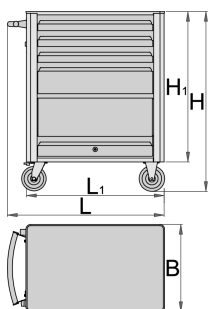

- Ukupni volumen ladica: 76 L
- Ladice kompatibilne sa SOS alatima 1/3, 2/3, 3/3
- mogućnost ubacivanja dodataka

Prednosti:

- ekološki lak bez olova i kadmija
- Sistem otvaranja i zatvaranja ladica vrlo je jednostavan zbog inovativnog rješenja, nudi korisniku istovremeno prihvat i otvaranje ladica
- Zaštitini mehanizam sprječava neželjeno otvaranje ladica
- neklizajuća sintetska podloga štiti alate i ladice od oštećenja
- sa sistemom zaključavanja
- Brava sa ključem i privjeskom
- novi kotači promjera 125mm, za bolju pokretljivost i stabilnost
- Dinamičko opterećenje kolica: 500kg
- police s kugličnim vodilicama