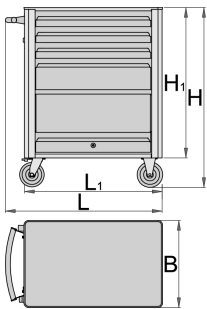

Εργαλειοφόρος EUROVISION

940EV1

Προφίλ

Χαρακτηριστικά προϊόντος

- Υλικό: premium plus χαλυβδόφυλλο
- ο εργαλειοφόρος έχει έτοιμες υποδοχές για αξεσουάρ
- ανυψούμενη πόρτα ντουλαπιού με κλειδαριά
- αντοχή βάρους χωρίς τροχούς: 1600kg
- αντοχή κάθε συρταριού: 45kg
- 4 συρτάρια (3x M 563 x Π 365 x Υ 70mm, 1x M 563 x Π 410 x Υ 150mm)
- βασικές διαστάσεις με τη λαβή και τους τροχούς L 800 x W 440 x H 923 mm

- συνολική χωρητικότητα συρταριών: 76 λίτρα
- συρτάρια συμβατά με τις θήκες SOS 1/3, 2/3 & 3/3
- μεγάλη ποικιλία αξεσουάρ

Προτερήματα:

- οικολογικό λακάρισμα με χρώμα ποιότητας προτύπου Qualicoat
- Το άνοιγμα και το κλείσιμο των συρταριών γίνεται πολύ απλό, χάρη στο νέο σχεδιασμό τους. Η ενιαία λαβή ασφαλείας στην πάνω πλευρά του κάθε συρταριού επιτρέπει στο χρήστη εύκολη πρόσβαση στα υλικά και τα εργαλεία του
- ο μηχανισμός κλεισίματος των συρταριών τα εμποδίζει να ανοίξουν κατά λάθος
- συρτάρια με αντιολυσθητική επένδυση
- Κεντρικό σύστημα κλειδώματος με αναδιπλούμενο κλειδί
- κλειδαριά με κλειδί, που περιλαμβάνει μπρελόκ από αφρώδες υλικό
- τροχοί διαμέτρου 100mm, ανθεκτικοί σε λαδία και οξέα, ένας με φρένο, ο οποίος μπλοκάρει την περιστροφή
- δυναμική αντοχή φορτίου των καροτσιών: 500 Kg
- συρτάρια πλήρους προέκτασης με υψηλής ποιότητας γλίστρες με ρουλεμάν

Barcode	L	B	H	L1	H1	Weight
619884	800	440	923	700	768	44800

* Οι εικόνες των προϊόντων είναι συμβολικές. Όλες οι διαστάσεις είναι σε mm, το βάρος είναι σε γραμμάρια. Όλες οι αναφερόμενες διαστάσεις μπορεί να διαφέρουν σε ανοχές.