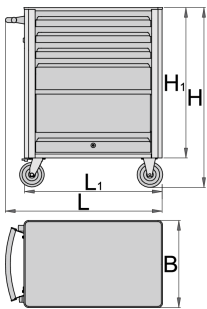

Εργαλειοφόρος EUROVISION

Hidden

940EV1

Προφίλ

Χαρακτηριστικά προϊόντος

- Υλικό: premium plus χαλυβδόφυλλο
- ο εργαλειοφόρος έχει έτοιμες υποδοχές για αξεσουάρ
- ανυψούμενη πόρτα ντουλαπιού με κλειδαριά
- αντοχή βάρους χωρίς τροχούς: 1600kg
- αντοχή κάθε συρταριού: 45kg
- 4 συρτάρια (3x M 563 x Π 365 x Υ 70mm, 1x M 563 x Π 410 x Υ 150mm)
- βασικές διαστάσεις με τη λαβή και τους τροχούς L 800 x W 440 x H 923 mm

- συνολική χωρητικότητα συρταριών: 76 λίτρα
- συρτάρια συμβατά με τις θήκες SOS 1/3, 2/3 & 3/3
- μεγάλη ποικιλία αξεσουάρ

Προτερήματα:

- οικολογικό λακάρισμα με χρώμα ποιότητας προτύπου Qualicoat
- Το άνοιγμα και το κλείσιμο των συρταριών γίνεται πολύ απλό, χάρη στο νέο σχεδιασμό τους. Η ενιαία λαβή ασφαλείας στην πάνω πλευρά του κάθε συρταριού επιτρέπει στο χρήστη εύκολη πρόσβαση στα υλικά και τα εργαλεία του
- ο μηχανισμός κλεισίματος των συρταριών τα εμποδίζει να ανοίξουν κατά λάθος
- συρτάρια με αντιολυσθητική επένδυση
- Κεντρικό σύστημα κλειδώματος με αναδιπλούμενο κλειδί
- κλειδαριά με κλειδί, που περιλαμβάνει μπρελόκ από αφρώδες υλικό
- τροχοί διαμέτρου 100mm, ανθεκτικοί σε λαδία και οξέα, ένας με φρένο, ο οποίος μπλοκάρει την περιστροφή
- δυναμική αντοχή φορτίου των καροτσιών: 500 Kg
- συρτάρια πλήρους προέκτασης με υψηλής ποιότητας γλίστρες με ρουλεμάν

Barcode	L	B	H	L1	H1	Weight
619884	800	440	923	700	768	44800

* Οι εικόνες των προϊόντων είναι συμβολικές. Όλες οι διαστάσεις είναι σε mm, το βάρος είναι σε γραμμάρια. Όλες οι αναφερόμενες διαστάσεις μπορεί να διαφέρουν σε ανοχές.