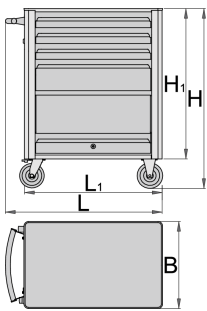

Werkzeugwagen - EuroVISION

940EV1

Profile

Produkteigenschaften

- Material: Premium Plus Metallblech
- auf dem Werkzeugwagen befinden sich die Blindmuttern für die Befestigung des Zubehörs
- 1 Klapptür mit 300 mm Höhe und extra Sicherheitsschloss
- Gesamttragkraft: 500 kg
- maximale Belastung je Schublade: 45 kg
- 4 Schubladen (3x L 563 x B 365 x H 70mm, 1x L 563 x B 410 x H 150mm)
- Grunddimensionen mit Griff und Rollen L 800 x B 440 x H 923 mm

- Gesamtvolumen der Schubladen: 76 Liter
- Schubladen kompatibel mit SOS-Moduleinsätzen 1/3, 2/3, 3/3
- Kombiniermöglichkeit mit diverssem Zubehör

Vorteile:

- umweltfreundlicher Lack mit Qualitätsstandard „Qualicoat“
- Durch das Greifen auf der oberen Seite der Laden kann der Anwender das Öffnen und Schließen der Laden ermöglichen
- der Einzelladensicherung verhindert das selbstständige Öffnen der Schubladen
- Schutz der Schubladen und Werkzeuge vor Beschädigungen durch synthetische rutschhemmende Unterlage
- Zentralverriegelung mit Schloss und Faltschlüssel
- Schloss und Schlüssel ist mit Schlüsselanhänger lieferbar
- säure - und ölbeständige Räder 125 mm Ø, zwei davon mit Roll- und Dehbremse
- Dynamische Tragkraft des Wagens: 500 kg
- Schubladen mit kugelgelagerten Vollauszügen

Barcode	L	B	H	L1	H1	Weight
619884	800	440	923	700	768	44800

* Bilder von Produkten sind Symbolfotos. Abmessungen sind in mm, Gewichte in Gramm.

Verwendung (Bilder)

Foto (Bilder)

Zubehör

Werkzeugtruhe Eurovision mit 3 Schubladen

Werkzeugtruhe Eurovision mit 4 Schubladen

Werkzeug-Lochwand für EuroVISION

Blechkorb

Papierrollenhalter

Dosenhalter

Schubladen Längs- und Querteiler zu EuroSTYLE und EuroVISION Werkzeugwagen

Unterteilung, 4-tlg. für Schubladen zu EuroSTYLEWerkzeugwagen