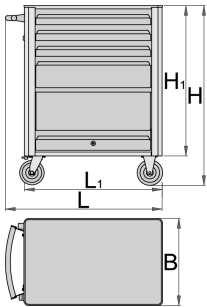

Servante EUROVISION 1

940EV1

Profils

Description produit

- matière : tôle Premium Plus
- Les écrous de fixation des accessoires sont prévus sur la servante
- 1 coffre avec porte coulissante et système de verrouillage
- Charge statique : 400kg (1600Kg sans roue)
- Capacité de charge des tiroirs : 45 Kg.
- 4 tiroirs (3 de dim 563x365x70 mm, un de dim 563x410x150 mm)
- dimensions de base avec poignée et roues L 800 x L 440 x H 923mm

- Volume total des tiroirs: 76 litres
- tiroirs compatibles avec les modules d'outils SOS 1/3, 2/3, 3/3
- Possibilité d'ajouter des accessoires et des modules d'outillage UNIOR.

Avantages :

- laque éco à la norme Qualicoat
- L'ouverture par loquets intégrés des tiroirs s'effectue par simple pression sur les poignées.
- Système d'ouverture des tiroirs par loquets pour éviter toute ouverture involontaire.
- intérieur des tiroirs recouvert d'une surface synthétique antidérapante
- système de verrouillage centralisé avec clé repliable
- serrure à clé, un porte clé mousse inclu
- roues de diamètre 125 mm, dont 1 avec frein, résistantes à l'huile et aux acides
- capacité de charge statique : 500 kg (2000Kg sans roue)
- Tiroirs coulissants avec glissières à roulement à billes.

Barcode	L	B	H	L1	H1	Weight
619884	800	440	923	700	768	44800

* Les images des produits ne sont pas contractuelles. Toutes les dimensions sont en mm, les poids en grammes.

Utilisation (pictures)

Photo (pictures)