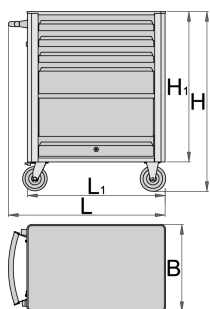

Servante EUROVISION 1

940EV1

Profils

Description produit

- matière : tôle Premium Plus
- Les écrous de fixation des accessoires sont prévus sur la servante
- 1 coffre avec porte coulissante et système de verrouillage
- Charge statique : 400kg (1600Kg sans roue)
- Capacité de charge des tiroirs : 45 Kg.
- 4 tiroirs (3 de dim 563x365x70 mm, un de dim 563x410x150 mm)
- dimensions de base avec poignée et roues L 800 x L 440 x H 923mm

- Volume total des tiroirs: 76 litres
- tiroirs compatibles avec les modules d'outils SOS 1/3, 2/3, 3/3
- Possibilité d'ajouter des accessoires et des modules d'outillage UNIOR.

Avantages :

- laque éco à la norme Qualicoat
- L'ouverture par loquets intégrés des tiroirs s'effectue par simple pression sur les poignées.
- Système d'ouverture des tiroirs par loquets pour éviter toute ouverture involontaire.
- intérieur des tiroirs recouvert d'une surface synthétique antidérapante
- système de verrouillage centralisé avec clé repliable
- serrure à clé, un porte clé mousse inclu
- roues de diamètre 125 mm, dont 1 avec frein, résistantes à l'huile et aux acides
- capacité de charge statique : 500 kg (2000Kg sans roue)
- Tiroirs coulissants avec glissières à roulement à billes.

Barcode	L	B	H	L1	H1	Weight
619884	800	440	923	700	768	44800

* Les images des produits ne sont pas contractuelles. Toutes les dimensions sont en mm, les poids en grammes.

Utilisation (pictures)

Photo (pictures)