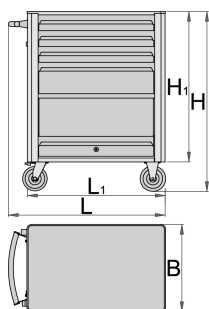

Servante EUROVISION

940EV1

Profils

Description produit

- Matière : tôle Premium Plus
- Les écrous de fixation des accessoires sont prévus sur la servante.
- 1 coffre avec porte coulissante et système de verrouillage
- Capacité de charge statique sans roue : 1600 kg
- Capacité de charge des tiroirs : 45 Kg.
- 4 tiroirs : 3 dim 563 x 365 x 70 mm, 1 dim 563 x 410 x 150 mm)
- Dimensions poignée et roues incluses : L 800 x l 440 x H 923 mm

- Volume total des tiroirs : 76 litres
- Tiroirs compatibles avec les modules d'outils SOS 1/3, 2/3, 3/3
- Possibilité d'ajouter des accessoires et des modules d'outillage UNIOR.

Avantages :

- Laque éco à la norme Qualicoat
- L'ouverture et fermeture des tiroirs grâce aux loquets intégrés s'effectue simplement en saisissant les poignées.
- Le système de blocage des tiroirs par loquets évite toute ouverture involontaire.
- Intérieur des tiroirs recouvert d'une surface synthétique antidérapante
- Système de verrouillage centralisé avec clé repliable
- Serrure à clé, un porte clé inclu
- Roues de diamètre 125 mm, dont 1 avec frein, résistantes à l'huile et aux acides
- Capacité de charge dynamique : 500 kg
- Tiroirs coulissants avec glissières à roulement à billes.

| 619884 | L | B | H | L1 | H1 | 44800 |
|--------|-----|-----|-----|-----|-----|-------|
| 619884 | 800 | 440 | 923 | 700 | 768 | 44800 |

* Les images des produits ne sont pas contractuelles. Toutes les dimensions sont en mm, les poids en grammes.