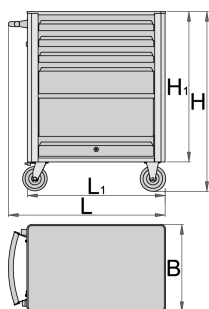

Servante EUROVISION

940EV1

Profils

Description produit

- Matière : tôle Premium Plus
- Les écrous de fixation des accessoires sont prévus sur la servante.
- 1 coffre avec porte coulissante et système de verrouillage
- Capacité de charge statique sans roue : 1600 kg
- Capacité de charge des tiroirs : 45 Kg.
- 4 tiroirs : 3 dim 563 x 365 x 70 mm, 1 dim 563 x 410 x 150 mm)
- Dimensions poignée et roues incluses : L 800 x l 440 x H 923 mm

- Volume total des tiroirs : 76 litres
- Tiroirs compatibles avec les modules d'outils SOS 1/3, 2/3, 3/3
- Possibilité d'ajouter des accessoires et des modules d'outillage UNIOR.

Avantages :

- Laque éco à la norme Qualicoat
- L'ouverture et fermeture des tiroirs grâce aux loquets intégrés s'effectue simplement en saisissant les poignées.
- Le système de blocage des tiroirs par loquets évite toute ouverture involontaire.
- Intérieur des tiroirs recouvert d'une surface synthétique antidérapante
- Système de verrouillage centralisé avec clé repliable
- Serrure à clé, un porte clé inclu
- Roues de diamètre 125 mm, dont 1 avec frein, résistantes à l'huile et aux acides
- Capacité de charge dynamique : 500 kg
- Tiroirs coulissants avec glissières à roulement à billes.

619884	L	B	H	L1	H1	44800
619884	800	440	923	700	768	44800

* Les images des produits ne sont pas contractuelles. Toutes les dimensions sont en mm, les poids en grammes.

Utilisation (pictures)

Photo (pictures)