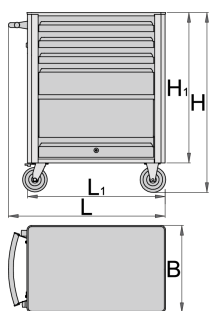

Carro portaherramientas EUROVISION

940EV1

Perfiles

Características del producto

- Chapa de acero
- En el carro se encuentran montados las tuercas ciegas para fijar los accesorios.
- una puerta levadiza con cerradura
- capacidad de carga estática del carro: 1600Kgs
- capacidad de los cajones pequeños: 25 kgs
- 4 cajones (3 de dim. 563 x 365 x 70 mm, uno dim. 563 x 410 x 150 mm)
- Dimensiones básicas con asa y ruedas L 800 x W 440 x H 923mm

- Volumen total de cajones: 76 litros.
- Cajones compatibles con las bandejas de herramientas SOS 1/3, 2/3, 3/3
- posibilidad de agregar accesorios de almacenaje y cajas de herramientas

Ventajas:

- pintado en epoxi sin cadmio ni plomo
- El sistema de apertura y cerrado de cajones permite una solución uniforme de presión del cajón desde la parte superior, lo cual ofrece al usuario la presión y apertura del cajón simultáneamente.
- El mecanismo de cierre previene la apertura automática de los cajones.
- El recubrimiento sintético antideslizante protege los cajones y las herramientas de deterioro.
- sistema de cierre
- cerradura con llave icluded también llavero de espuma
- las ruedas de 125 mm de diámetro para una mayor estabilidad y agilidad del carro, con freno en una de las ruedas
- Capacidad de carga dinámica de carros: 500 kg.
- cajones con rodamientos de bolas

Barcode	L	B	H	L1	H1	Weight
619884	800	440	923	700	768	44800

* Las imágenes de los productos son simbólicas. Todas las dimensiones son en mm, peso en gramos.

Empleo (imágenes)

Foto (imágenes)

Accesorios

Baúl portaherramientas EUROVISION con 3 cajones