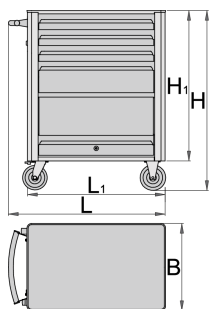

Carro portaherramientas EUROVISION

940EV1

Perfiles

Características del producto

- Chapa de acero
- En el carro se encuentran montados las tuercas ciegas para fijar los accesorios.
- una puerta levadiza con cerradura
- capacidad de carga estática del carro: 1600Kgs
- capacidad de los cajones pequeños: 25 kgs
- 4 cajones (3 de dim. 563 x 365 x 70 mm, uno dim. 563 x 410 x 150 mm)
- Dimensiones básicas con asa y ruedas L 800 x W 440 x H 923mm

- Volumen total de cajones: 76 litros.
- Cajones compatibles con las bandejas de herramientas SOS 1/3, 2/3, 3/3
- posibilidad de agregar accesorios de almacenaje y cajas de herramientas

Ventajas:

- pintado en epoxi sin cadmio ni plomo
- El sistema de apertura y cerrado de cajones permite una solución uniforme de presión del cajon desde la parte superior, lo cual ofrece al usuario la presión y apertura del cajón simultaneamente.
- El mecanismo de cierre previene la apertura automática de los cajones.
- El recubrimiento sintético antideslizante protege los cajones y las herramientas de deterioro.
- sistema de cierre
- cerradura con llave icluded también llavero de espuma
- las ruedas de 125 mm de diámetro para una mayor estabilidad y agilidad del carro, con freno en una de las ruedas
- Capacidad de carga dinámica de carros: 500 kg.
- cajones con rodamientos de bolas

Barcode	L	B	H	L1	H1	Weight
619884	800	440	923	700	768	44800

* Las imágenes de los productos son simbólicas. Todas las dimensiones son en mm, peso en gramos.

Empleo (imágenes)

Foto (imágenes)

Accesorios

Baúl portaherramientas EUROVISION con 3 cajones