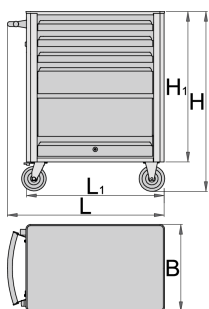

Nástrojový vozík EUROVISION

940EV1

Profily

Vlastnosti produktu

- materiál: Premium Plus plech
- na vozíku jsou umístěny matice, které jsou určeny pro uchycení doplňků
- zdvihatelná dvířka s uzamykatelným systémem
- statická únosnost vozíku bez koleček: 1600 kg
- maximální kapacita každé zásuvky: 45 kg
- 4 zásuvky (3 zásuvky L 563 x W 365 x H 70mm, 1 zásuvka L 563 x W 410 x H 150mm)
- základní rozměry s držadlem a koly L 800 x W 440 x H 923 mm

619884	L	B	H	L1	H1	44800
619884	800	440	923	700	768	44800

* Obrázky produktů jsou symbolické. Všechny rozměry jsou v mm a hmotnost v gramech. Všechny uvedené rozměry se mohou lišit v toleranci.

Používání (obrázky)