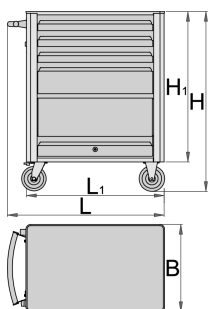

Nástrojový vozík EUROVISION

940EV1

Profily

Vlastnosti produktu

- materiál: Premium Plus plech
- na vozíku jsou umístěny matice, které jsou určeny pro uchycení doplňků
- zdvihatelná dvířka s uzamykatelným systémem
- statická únosnost vozíku bez koleček: 1600 kg
- maximální kapacita každé zásuvky: 45 kg
- 4 zásuvky (3 zásuvky L 563 x W 365 x H 70mm, 1 zásuvka L 563 x W 410 x H 150mm)
- základní rozměry s držadlem a koly L 800 x W 440 x H 923 mm

Barcode	L	B	H	L1	H1	Weight
619884	800	440	923	700	768	44800

* Obrázky produktů jsou symbolické. Všechny rozměry jsou v mm a hmotnost v gramech. Všechny uvedené rozměry se mohou lišit v toleranci.

Používání (obrázky)