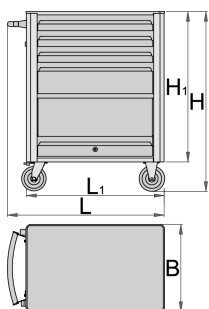

- celkový objem zásuvek: 76 litrů
- zásuvky kompatibilní s SOS zásobníky nástrojů 1/3, 2/3, 3/3
- Velký výběr příslušenství

Výhody:

- použitá ekologická barva standardu kvality Qualicoat
- systém otvírání a zavírání zásuvek je jednoduše řešen, rukojeť zásuvky umožňuje uživateli současně uchopení a otevření zásuvek vozíku.
- zavírací mechanismus zamezuje samovolné otevírání zásuvek
- syntetický potah povrchu chrání zásuvky a nástroje před poškozením
- centrální zamykání zámkem a sklápěcím klíčem
- součástí zámku je také pěnový přívěšek na klíče
- Kolečka o průměru 125mm, jedno s brzdou, odolné vůči oleji a kyselinám
- dynamická nosnost vozíků: 500kg
- výsuvné zásuvky s vysoce kvalitními kuličkovými ložisky