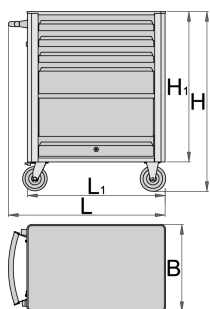

欧景工具车

940EV1

配置文件

产品属性

- 材料:金属板材
- 固定配件用压铆螺母安装在工具车内
- 带锁紧装置的上翻门
- 无轮静态负载能力:1600公斤
- 每层抽屉载荷能力:45公斤
- 4个抽屉 (三个尺寸为563x365x70mm, 一个尺寸为563x410x150mm)
- 手柄和车轮的基本尺寸为L760×W440×H895mm

- 抽屉总容量：76升
- 抽屉兼容SOS工具托盘1/ 3,2 / 3,3 /3
- 可添加挂件

优势：

- 环保无铅镉涂层
- 抽屉开关简便，允许使用者同时拉开不同层格的抽屉。
- 抽屉锁紧装置防止抽屉意外滑开
- 合成材料制成的衬垫有助于抽屉和工具防损防震
- 锁紧装置
- lock with key included also foam keyring
- 轮子直径125mm,提高灵活性和稳定性
- 车厢载荷能力:500公斤
- 滚珠轴承滑规抽屉

| Barcode | L | B | H | L1 | H1 | Weight |
|---------|-----|-----|-----|-----|-----|--------|
| 619884 | 800 | 440 | 923 | 700 | 768 | 44800 |

* Images of products are symbolic. All dimensions are in mm, and weight in grams. All listed dimensions may vary in tolerance.

用途 (pictures)

Photo (pictures)

Accessories

欧风工具箱 - 3层抽屉

欧风工具箱 - 4层抽屉

940EV工具架

940EV钣金挂篮