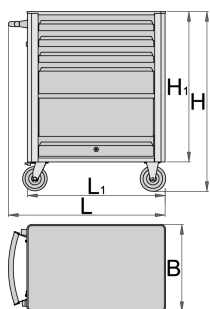

欧景工具车

940EV1

配置文件

产品属性

- 材料:金属板材
- 固定配件用压铆螺母安装在工具车内
- 带锁紧装置的上翻门
- 无轮静态负载能力:1600公斤
- 每层抽屉载荷能力:45公斤
- 4个抽屉 (三个尺寸为563x365x70mm, 一个尺寸为563x410x150mm)
- 手柄和车轮的基本尺寸为L760×W440×H895mm

- 抽屉总容量：76升
- 抽屉兼容SOS工具托盘1/ 3,2 / 3,3 /3
- 可添加挂件

优势：

- 环保无铅镉涂层
- 抽屉开关简便，允许使用者同时拉开不同层格的抽屉。
- 抽屉锁紧装置防止抽屉意外滑开
- 合成材料制成的衬垫有助于抽屉和工具防损防震
- 锁紧装置
- lock with key included also foam keyring
- 轮子直径125mm,提高灵活性和稳定性
- 车厢载荷能力:500公斤
- 滚珠轴承滑规抽屉

Barcode	L	B	H	L1	H1	Weight
619884	800	440	923	700	768	44800

* Images of products are symbolic. All dimensions are in mm, and weight in grams. All listed dimensions may vary in tolerance.

用途 (pictures)

Photo (pictures)

Accessories

欧风工具箱 - 3层抽屉

欧风工具箱 - 4层抽屉

940EV工具架

940EV钣金挂篮