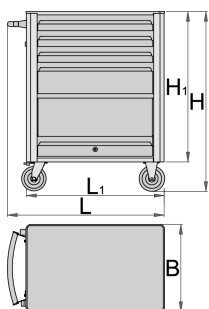

Kolica za alat, EUROVISION

940EV1

Profili

Atributi proizvoda

- materijal: Premium Plus lim
- na kolicima se nalaze slijepne matice, namijenjene pričvršćivanju dodatnih dijelova
- sa sistemom zaključavanja
- statička nosivost kolica bez kotača: 1600kg
- nosivost ladica: 45 kg
- 4 ladice (3x D 563 x Š 365 x V 70mm, 1x D 563 x Š 410 x V 150mm)
- osnovne dimenzije sa ručkom L 800 x W 440 x H 923 mm

- ukupna zapremina ladice: 76 litara
- ladice kompatibilne sa SOS alatima 1/3, 2/3, 3/3
- mogućnost ubacivanja dodataka

Prednosti:

- obložena eko bojom Qualicoat standard kvalitetom
- sistem otvaranja i zatvaranja ladica vrlo je jednostavan zbog inovativnog rješenja, nudi korisniku istovremeno prihvat i otvaranje ladica
- Zaštitini mehanizam sprječava neželjeno otvaranje ladica
- neklizajuća sintetska podloga štiti alate i ladice od oštećenja
- sa sistemom zaključavanja
- lock with key included also foam keyring
- kotači otporni na ulja i kiseline prečnika 125mm, jedan sa kočnicom, koja blokira rotaciju točka
- dinamička nosivost: 500 kg
- police s kugličnim vodilicama

Barcode	L	B	H	L1	H1	Weight
619884	800	440	923	700	768	44800

* Slike proizvoda su simbolične. Sve dimenzije su u mm, masa je u g.

Upotreba (pictures)

Photo (pictures)

Accessories

Sanduk za alat Eurovision, trodjelni