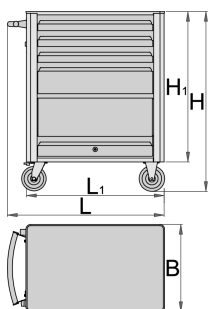

Kolica za alat, EUROVISION

940EV1

Profili

Atributi proizvoda

- materijal: Premium Plus lim
- na kolicima se nalaze slijepe matice, namijenjene pričvršćivanju dodatnih dijelova
- sa sistemom zaključavanja
- statička nosivost kolica bez kotača: 1600kg
- nosivost ladica: 45 kg
- 4 ladice (3x D 563 x Š 365 x V 70mm, 1x D 563 x Š 410 x V 150mm)
- osnovne dimenzije sa ručkom L 800 x W 440 x H 923 mm

- ukupna zapremina ladice: 76 litara
- ladice kompatibilne sa SOS alatima 1/3, 2/3, 3/3
- mogućnost ubacivanja dodataka

Prednosti:

- obložena eko bojom Qualicoat standard kvalitetom
- sistem otvaranja i zatvaranja ladica vrlo je jednostavan zbog inovativnog rješenja, nudi korisniku istovremeno prihvat i otvaranje ladica
- Zaštitini mehanizam sprječava neželjeno otvaranje ladica
- neklizajuća sintetska podloga štiti alate i ladice od oštećenja
- sa sistemom zaključavanja
- lock with key included also foam keyring
- kotači otporni na ulja i kiseline prečnika 125mm, jedan sa kočnicom, koja blokira rotaciju točka
- dinamička nosivost: 500 kg
- police s kugličnim vodilicama

Barcode	L	B	H	L1	H1	Weight
619884	800	440	923	700	768	44800

* Slike proizvoda su simbolične. Sve dimenzije su u mm, masa je u g.

Upotreba (pictures)

Photo (pictures)

Accessories

Sanduk za alat Eurovision, trodjelni