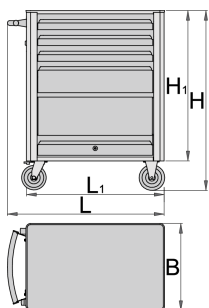

- габаритни размери с колела и дръжка: L 800 x W 440 x H 923mm
- общ обем на чекмеджетата: 76 литра
- чекмеджетата са съвместими с SOS инструментални подложки 1/3, 2/3, 3/3
- възможност за допълнителни аксесоари

Предимства:

- боядисани с екологична боя, несъдържаща кадмий и олово
- отварянето и затварянето на чекмеджета е много лесно, дължи се на единно решение - дръжката в горната част на чекмеджето осигурява на потребителите синхронен захват за отварянето му.
- механизъм за затваряне на чекмеджетата, предотвратяващ нежеланото им отваряне
- синтетичната покривка предпазва чекмеджетата и инструментите от нараняване
- заключващ механизъм
- заключването включва ключ и пенообразен ключодържател
- нови колела с диаметър 125 мм за по-добра подвижност и стабилност
- динамичен капацитет на натоварване на колчиката: 500 kg
- водачи за чекмеджета със сачмени лагери