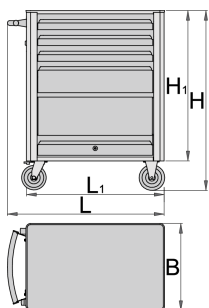

## Параметри на продукта

- материал: ламарина
- глухи гайки за окачване на аксесоари
- повдигаща се врата с ключ
- статичен капацитет на натоварване без колела: 1600 кг
- капацитет на чекмеджета: 45 кг.
- 4 чекмеджета (3 с р-ри 563x365x70mm, 1 с р-ри 563x410x150mm)

- габаритни размери с колела и дръжка: L 800 x W 440 x H 923mm
- общ обем на чекмеджетата: 76 литра
- чекмеджетата са съвместими с SOS инструментални подложки 1/3, 2/3, 3/3
- възможност за допълнителни аксесоари

| Barcode | L   | B   | H   | L1  | H1  | Weight |
|---------|-----|-----|-----|-----|-----|--------|
| 619884  | 800 | 440 | 923 | 700 | 768 | 44800  |

\* Снимките на продуктите са символични. Всички размери са в мм., теглото е в грамове .