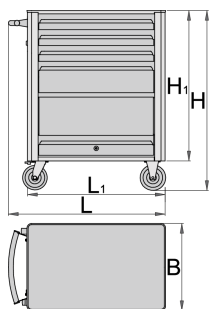

## Product attributen

- material: premium PLUS sheet metal
- blind nuts for fixing accessories are mounted on the carriage.
- lifting door with locking system
- static load capacity of carriage without casters: 1600kg
- maximum capacity of each drawer: 45kg
- 4 drawers (3x L 563 x W 365 x H 70mm, 1x L 563 x W 410 x H 150mm)
- basisafmetingen met handvat en wielen L 800 x B 440 x H 923mm

Barcode	L	B	H	L1	H1	Weight
619884	800	440	923	700	768	44800

\* Afbeeldingen van producten zijn symbolisch. Alle afmetingen zijn in mm, en het gewicht in grammen. Alle vermelde afmetingen kunnen variëren in tolerantie.