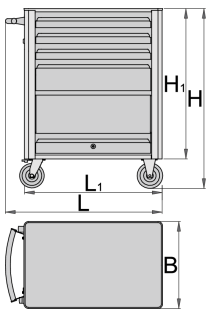

## Product attributen

- material: premium PLUS sheet metal
- blind nuts for fixing accessories are mounted on the carriage.
- lifting door with locking system
- static load capacity of carriage without casters: 1600kg
- maximum capacity of each drawer: 45kg
- 4 drawers (3x L 563 x W 365 x H 70mm, 1x L 563 x W 410 x H 150mm)
- basisafmetingen met handvat en wielen L 800 x B 440 x H 923mm

Barcode	L	B	H	L1	H1	Weight
619884	800	440	923	700	768	44800

\* Afbeeldingen van producten zijn symbolisch. Alle afmetingen zijn in mm, en het gewicht in grammen. Alle vermelde afmetingen kunnen variëren in tolerantie.