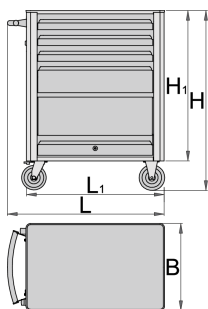

## Product attributen

- material: premium PLUS sheet metal
- blind nuts for fixing accessories are mounted on the carriage.
- lifting door with locking system
- static load capacity of carriage without casters: 1600kg
- maximum capacity of each drawer: 45kg
- 4 drawers (3x L 563 x W 365 x H 70mm, 1x L 563 x W 410 x H 150mm)
- basisafmetingen met handvat en wielen L 800 x B 440 x H 923mm

Barcode	L	B	H	L1	H1	Weight
619884	800	440	923	700	768	44800

\* Afbeeldingen van producten zijn symbolisch. Alle afmetingen zijn in mm, en het gewicht in grammen. Alle vermelde afmetingen kunnen variëren in tolerantie.