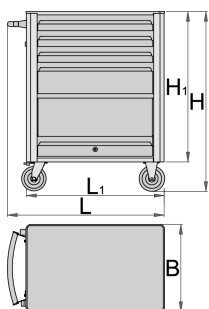

Karrocë për vegla EUROVISION

940EV1

Profiles

Product features

- Materiali: fletë metalike
- arra të verbër për fiksimin e pajisje janë të montuar në karrocë.
- heqjen dyer me sistem mbyllje
- Kapaciteti statike ngarkesës e karrocë pa rrota: 1600kg
- Kapaciteti maksimal i çdo sirtar: 45 kg
- 4 mbathje (tre dimensionet 563x365x70mm, një 563x410x150mm dimensionin)
- dimensionet bazë me dorezë dhe rrota L 800 x W 440 x H 923 mm

- Vëllimi i përgjithshëm i sirtarit: 76 litra
- sirtarët janë të pajtueshëm me të 3 madhësitë e futjeve SOS: 1/3, 2/3, 3/3
- Mundësia për të shtuar pajisje

Avantazhet:

- veshura me llak e mjedisit me kadmium dhe të çojë ngjyra falas
- Hapja dhe mbyllja e mbathje është shumë e thjeshtë për shkak të zgjidhjes uniformë - sirtar trajtuar në pjesën e sipërme mundëson përdoruesve një rrokje sinkronike dhe hapjen e një sirtar për bartje.
- Mekanizmi i mbylljes sirtar pengon hapjen e padëshiruar e mbathje
- anti rrëshqitshëm mbulon sintetike mbrojtur mbathje dhe mjetet nga dëmtimi
- Sistemi mbyllje
- bravë me çelës dhe varëse
- rrota e reja dia. 125mm, për të përmirësuar gatishmërinë dhe stabiliteti
- Ngarkesa dinamike e karrocës: 500 kg
- mbathje me rrëshqitjet-top duke mbajtur

Barcode	L	B	H	L1	H1	Weight
619884	800	440	923	700	768	44800

* Imazhet e produkteve janë simbolike. Të gjitha dimensionet janë në mm, pesha në gram. Të gjitha dimensionet e listuara mund të ndryshojnë në tolerancë.