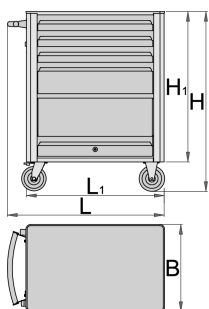

Karrocë për vegla EUROVISION

940EV1

Profiles

Product features

- Materiali: fletë metalike
- arra të verbër për fiksimin e pajisje janë të montuar në karrocë.
- heqjen dyer me sistem mbyllje
- Kapaciteti statike ngarkesës e karrocë pa rrota: 1600kg
- Kapaciteti maksimal i çdo sirtar: 45 kg
- 4 mbathje (tre dimensionet 563x365x70mm, një 563x410x150mm dimensionin)
- dimensionet bazë me dorezë dhe rrota L 800 x W 440 x H 923 mm

- Vëllimi i përgjithshëm i sirtarit: 76 litra
- sirtarët janë të pajtueshëm me të 3 madhësitë e futjeve SOS: 1/3, 2/3, 3/3
- Mundësia për të shtuar pajisje

Avantazhet:

- veshura me llak e mjedisit me kadmium dhe të çojë ngjyra falas
- Hapja dhe mbyllja e mbathje është shumë e thjeshtë për shkak të zgjidhjes uniformë - sirtar trajtuar në pjesën e sipërme mundëson përdoruesve një rrokje sinkronike dhe hapjen e një sirtar për bartje.
- Mekanizmi i mbylljes sirtar pengon hapjen e padëshiruar e mbathje
- anti rrëshqitshëm mbulon sintetike mbrojtur mbathje dhe mjetet nga dëmtimi
- Sistemi mbyllje
- bravë me çelës dhe varëse
- rrota e reja dia. 125mm, për të përmirësuar gatishmërinë dhe stabiliteti
- Ngarkesa dinamike e karrocës: 500 kg
- mbathje me rrëshqitjet-top duke mbajtur

	L	B	H	L1	H1	
619884	800	440	923	700	768	44800

* Imazhet e produkteve janë simbolike. Të gjitha dimensionet janë në mm, pesha në gram. Të gjitha dimensionet e listuara mund të ndryshojnë në tolerancë.

Usage (pictures)