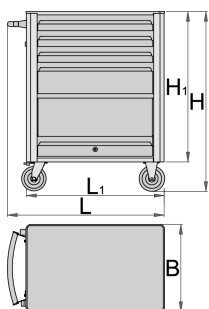

## Product features

- Materiali: fletë metalike
- arra të verbër për fiksimin e pajisje janë të montuar në karrocë.
- heqjen dyer me sistem mbyllje
- Kapaciteti statike ngarkesës e karrocë pa rrota: 1600kg
- Kapaciteti maksimal i çdo sirtar: 45 kg
- 4 mbathje (tre dimensionet 563x365x70mm, një 563x410x150mm dimensionin)
- dimensionet bazë me dorezë dhe rrota L 800 x W 440 x H 923 mm

- Vëllimi i përgjithshëm i sirtarit: 76 litra
- sirtarët janë të pajtueshëm me të 3 madhësitë e futjeve SOS: 1/3, 2/3, 3/3
- Mundësia për të shtuar pajisje

619884	L	B	H	L1	H1	Icon
619884	800	440	923	700	768	44800

\* Imazhet e produkteve janë simbolike. Të gjitha dimensionet janë në mm, pesha në gram. Të gjitha dimensionet e listuara mund të ndryshojnë në tolerancë.