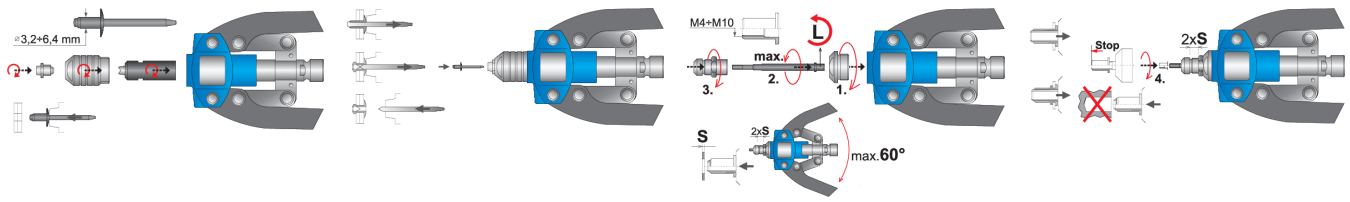

Резервни части

Накрайник за нитачка арт. 1301/6

Свързани продукти

Клещи нитачки