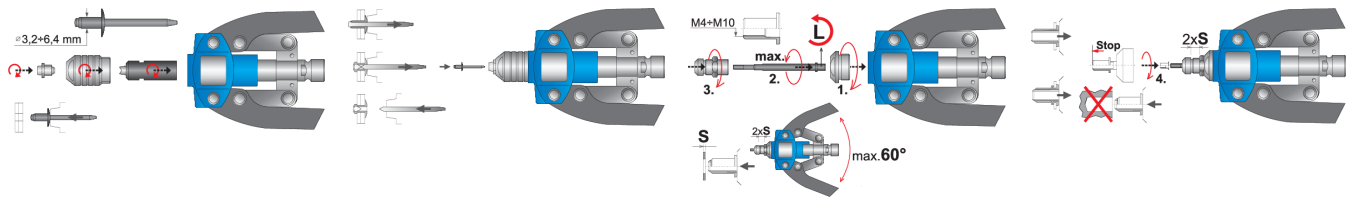

Клеци нитачки комплект

1301/6

Профили

Параметри на продукта

- олекотена и здрава конструкция
- 5 накрайника за поставяне на нитове, 3.2 - 6.4 мм (1/8" - 1/4")
- 5 накрайника за поставяне на слепи нитове, от M4 до M10 (R 5/32" - R 3/8")
- инструмента се доставя в SOS подложка , която може да се използва за съхранение в UNIOR инструментална количка
- боядисани дръжки с удобни ръкохватки

619880

495

2200

* Снимките на продуктите са символични. Всички размери са в мм., теглото е в грамове .

Употреба (снимки)

Резервни части

 Накрайник за нитачка арт. 1301/6

Свързани продукти