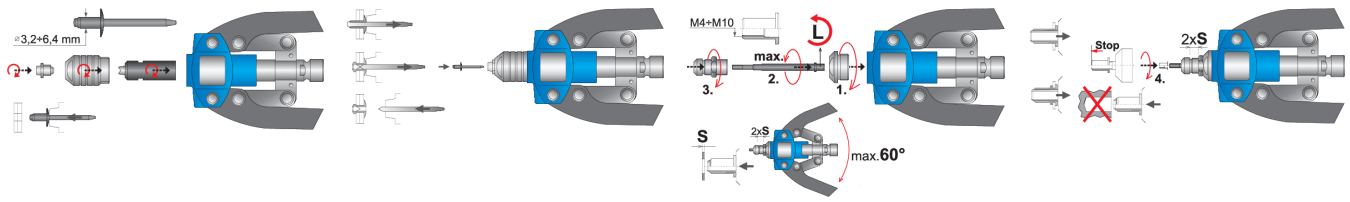

## Product features

- ndërtimit të lehta dhe të qëndrueshme
- Katër copë hundë për instalimin e thumba, 3.2 mm - 6,4 mm (1/8" - 1/4")
- 5 copë hundë për instalimin arra verbër-gozhdë e vogël, nga M4 M10 (R5/32" - R3 / 8")
- mjet vjen me mjet tabaka SOS të cilat mund të përdoren me UNIORD qerre mjet
- veshura me llak merret me të rëndë trajton

619880

495

2200

\* Imazhet e produkteve janë simbolike. Të gjitha dimensionet janë në mm, pesha në gram. Të gjitha dimensionet e listuara mund të ndryshojnë në tolerancë.

## Usage (pictures)