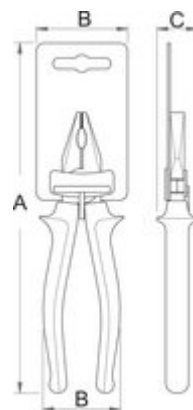

Boční štípací kleště

461/1BI

Používání

Profily

Premium + [./cs/about-](#)

[us/materials\).](#)  [./cs/support/waranty\).](#)

Vlastnosti produktu

- materiál: Premium Plus uhlíková ocel
- celé kalené a temperované
- čelisti indukčně kalené
- leštěná hlava
- povrchová úprava: chrom
- dvou komponentní rukojeti pro velké zatížení
- Vyrobeno dle normy ISO 5749

Standardy

DIN ISO 5749

L

B

A

C

Barcode	L	B	A	C	Icon
607883	140	19	9.5	18	169
607884	160	22.5	10	22	214

Maloobchodní balení

Barcode	MA	MB	MC	Icon
607883	230	58	31	175
607884	240	63	32	220

Převravní balení

Barcode	Hand icon	TA	TB	TC	Icon
607883	4	75	308	60	769
607884	4	84	318	63	954