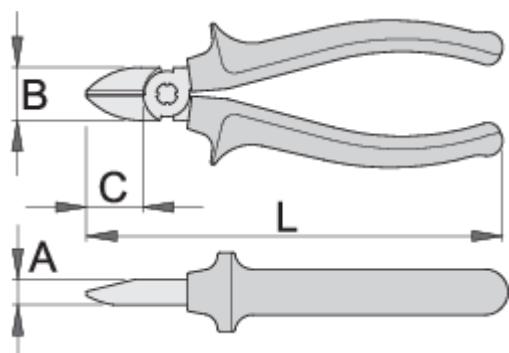

Boční štípací kleště

461/1BI

Používání

Profily

Premium + [./cs/about-](#)

[us/materials\).](#)  [./cs/support/waranty\).](#)

Vlastnosti produktu

- materiál: Premium Plus uhlíková ocel
- celé kalené a temperované
- čelisti indukčně kalené
- leštěná hlava
- povrchová úprava: chrom
- dvou komponentní rukojeti pro velké zatížení
- Vyrobeno dle normy ISO 5749

Standardy

DIN ISO 5749

L

B

A

C

Barcode	L	B	A	C	Icon
607883	140	19	9.5	18	169
607884	160	22.5	10	22	214

Maloobchodní balení