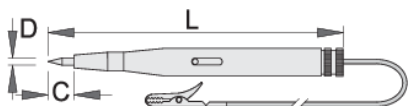

## Profiles

## Použitie:

- Zapojte klip na hocijaký povrchový bod
- Prepichnete káblovú izoláciu so špičkou skúšačky, aby ste našli živý vodič.
- Ťahajte skúšačku pozdĺž vodiča až kým skúšačka neprestane svietiť, čo znamená, že vodič je poškodený.
- Použitie na iné účely alebo iné napätia môže ohroziť váš život.
- Výrobok nie je určený na sieťové napätie.