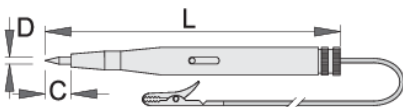

Ispitivač napona 6 - 12/24 V

631B

Profili

Atributi proizvoda

- Neophodan alat za svaku automehaničarsku radionu
- Sigurnosni poklopac vrha ispitivača namijenjen je sprječavanju nesretnih slučajeva i ozljeđivanja.
- Za pregled električne vodljivosti svih 6-24 V sustava u automobilu

Upotreba:

- Sponku spojite s uzemljenjem.
- Vrhom ispitivača probadajte izolaciju sve dok ne dotaknete žicu
- Probajte uzduž žice sve dok ispitivač ne prestane svijetliti, što znači da je žica pretrgana.
- Upotreba u druge svrhe ili na drugim naponima može biti opasna po život.
- Ispitivač se ne smije koristiti za ispitivanje napona u naponskoj mreži!

38

* Slike proizvoda su simbolične. Sve dimenzije su u mm, masa je u g.