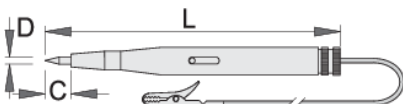

## Profiles

## Product features

- Mjet i domosdoshëm në çdo seminar makinë
- Siguria për të mbuluar maja e kontrollor, të destinuara për të parandaluar dëmtime të përdoruesve
- Përdoret për të kontrolluar instalimet elektrike në të gjitha sistemet e 6-24 V në makinë

## PËRDORIMI:

- Lidheni klip për çdo pikë bazë.
- Shpojnë izolimin tela me majë të kontrollor për të gjetur telave të jetojnë
- Mbani ylli izolimin përgjatë tela deri ndalesa kontrollor duke u ndriçuar, e cila tregon se teli është e thyer.
- Përdorimi për qëllime të tjera ose në tensione të ndryshme mund të jetë kërcënuese për jetën.
- Produkti nuk mund të përdoren për verifikimin e tensionit të rrjetit!