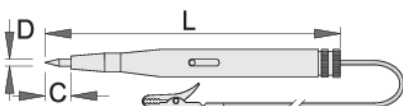

PËRDORIMI:

- Lidhni klip për çdo pikë bazë.
- Shpojnë izolimin tela me majë të kontrollor për të gjetur telave të jetojnë
- Mbani ylli izolimin përgjatë tela deri ndalesa kontrollor duke u ndriçuar, e cila tregon se teli është e thyer.
- Përdorimi për qëllime të tjera ose në tensione të ndryshme mund të jetë kërcënuese për jetën.
- Produkti nuk mund të përdoren për verifikimin e tensionit të rrjetit!