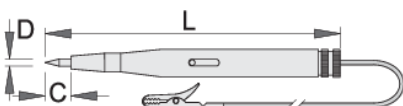

## Profiles

## Product features

- Mjet i domosdoshëm në çdo seminar makinë
- Siguria për të mbuluar maja e kontrollor, të destinuara për të parandaluar dëmtime të përdoruesve
- Përdoret për të kontrolluar instalimet elektrike në të gjitha sistemet e 6-24 V në makinë

## PËRDORIMI:

- Lidheni klip për çdo pikë bazë.
- Shpojnë izolimin tela me majë të kontrollor për të gjetur telave të jetojnë
- Mbani ylli izolimin përgjatë tela deri ndalesa kontrollor duke u ndriçuar, e cila tregon se teli është e thyer.
- Përdorimi për qëllime të tjera ose në tensione të ndryshme mund të jetë kërcënuese për jetën.
- Produkti nuk mund të përdoren për verifikimin e tensionit të rrjetit!