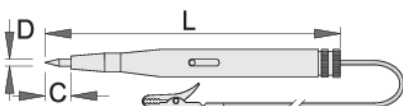

## Profiles

## Product features

- Mjet i domosdoshëm në çdo seminar makinë
- Siguria për të mbuluar maja e kontrollor, të destinuara për të parandaluar dëmtime të përdoruesve
- Përdoret për të kontrolluar instalimet elektrike në të gjitha sistemet e 6-24 V në makinë

## PËRDORIMI:

- Lidhni klip për çdo pikë bazë.
- Shpojnë izolimin tela me majë të kontrollor për të gjetur telave të jetojnë
- Mbani ylli izolimin përgjatë tela deri ndalesa kontrollor duke u ndriçuar, e cila tregon se teli është e thyer.
- Përdorimi për qëllime të tjera ose në tensione të ndryshme mund të jetë kërcënuese për jetën.
- Produkti nuk mund të përdoren për verifikimin e tensionit të rrjetit!