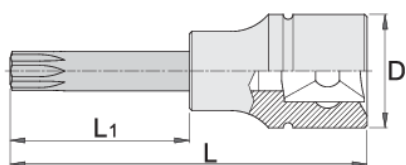

Ključ nasadni sa TX profilom, prihvat 3/4"

197/2ATX

Profili

Opis proizvoda

- materijal ključa: premium flex hrom-vanadijum čelik
- materijal - vrh: premium plus alatni čelik
- u potpunosti poboljšan i ojačan

		D	L	L1	
619840	TX 60	33.85	80	30	257
619841	TX 70	33.85	80	30	262

D

L

L1

619842

TX 80

33.85

80

619844

TX 100

33.85

80

30

363

* Fotografije proizvoda su simbolične. Sve dimenzije su u mm, a težina u gramima. Sve navedene dimenzije mogu odstupati u granicama tolerancija.