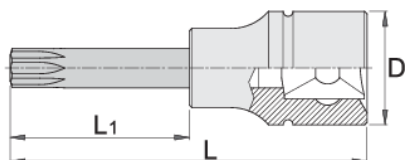

Ključ nasadni sa TX profilom, prihvat 3/4"

197/2ATX

Profili

Opis proizvoda

- materijal ključa: premium flex hrom-vanadijum čelik
- materijal - vrh: premium plus alatni čelik
- u potpunosti poboljšan i ojačan

		D	L	L1	
619840	TX 60	33.85	80	30	257
619841	TX 70	33.85	80	30	262
619842	TX 80	33.85	80	30	267

D

L

L1

619843

TX 90

33.85

80

* Fotografije proizvoda su simbolične. Sve dimenzije su u mm, a težina u gramima. Sve navedene dimenzije mogu odstupati u granicama tolerancija.