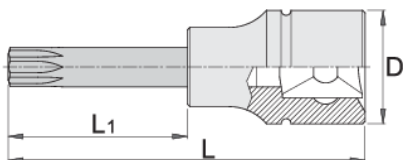

Nastavek vijačni 3/4", s TX profilom

197/2ATX

Profili

Atributi izdelka

- material: glava: Premium Flex krom vanadijevo jeklo, kromirana
- material: vijačni nastavek: Premium Plus ogljikovo jeklo, protikorozijsko naoljen
- v celoti poboljšan

		D	L	L1	
619840	TX 60	33.85	80	30	257
619841	TX 70	33.85	80	30	262
619842	TX 80	33.85	80	30	267
619843	TX 90	33.85	80	30	351

D

L

L1

619844

TX 100

33.85

80

30

363

* Slike proizvodov so simbolične. Vse dimenzije so v mm, teža v g. Vse navedene dimenzije lahko odstopajo v tolerančnih merah.