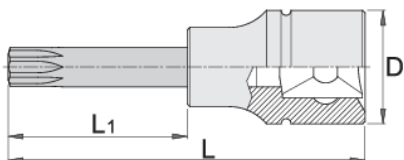

Nastavek vijačni 3/4", s TX profilom

197/2ATX

Profili

Atributi izdelka

- material: glava: Premium Flex krom vanadijevo jeklo, kromirana
- material: vijačni nastavek: Premium Plus ogljikovo jeklo, protikorozijsko naoljen
- v celoti poboljšan

|  |  | D | L | L1 |  |
|--|---|-------|----|----|---|
| 619840 | TX 60 | 33.85 | 80 | 30 | 257 |
| 619841 | TX 70 | 33.85 | 80 | 30 | 262 |
| 619842 | TX 80 | 33.85 | 80 | 30 | 267 |
| 619843 | TX 90 | 33.85 | 80 | 30 | 351 |

363

* Slike proizvodov so simbolične. Vse dimenzije so v mm, masa v g. Vse navedene dimenzije lahko odstopajo v tolerančnih merah.