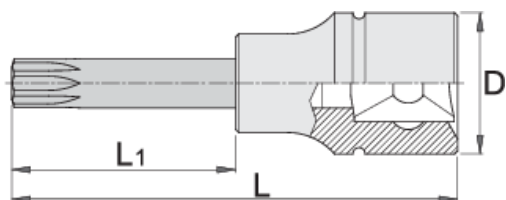

D

L

L1

619840

TX 60

33.85

80

30

257

619841

TX 70

33.85

80

30

262

619842

TX 80

33.85

80

30

267