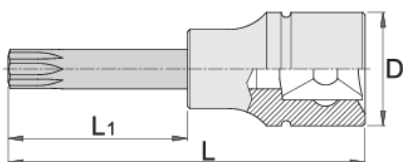

Nastavek vijačni 3/4", s TX profilom

197/2ATX

Profili

Atributi izdelka

- material: glava: Premium Flex krom vanadijevo jeklo, kromirana
- material: vijačni nastavek: Premium Plus ogljikovo jeklo, protikorozijsko naoljen
- v celoti poboljšan

		D	L	L1	
619840	TX 60	33.85	80	30	257
619841	TX 70	33.85	80	30	262
619842	TX 80	33.85	80	30	267
619843	TX 90	33.85	80	30	351

D

L

L1

619844

TX 100

33.85

80

30

363

* Slike proizvodov so simbolične. Vse dimenzije so v mm, masa v g. Vse navedene dimenzije lahko odstopajo v tolerančnih merah.