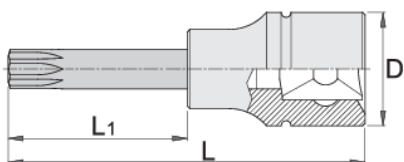

Gola hlavica s TX profilom 3/4"

197/2ATX

Profiles

Product features

- materiál: hlavica z premium flex chróm vanádiovej ocele
- materiál: hrot z premium plus uhlíkovej ocele
- čeluste sú kalené a tvrdené

		D	L	L1	
619840	TX 60	33.85	80	30	257
619841	TX 70	33.85	80	30	262
619844	TX 100	33.85	80	30	363

* Obrázky sú symbolické. Všetky rozmery sú v mm, hmotnosť je v g. Všetky udané rozmery sa môžu líšiť v rámci tolerancie.