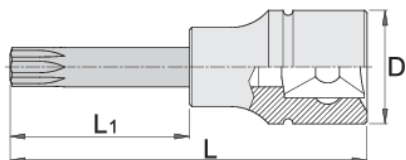

# Gola hlavica s TX profilom 3/4"

197/2ATX

## Product features

- materiál: hlavica z premium flex chróm vanádiovej ocele
- materiál: hrot z premium plus uhlíkovej ocele
- čeľuste sú kalené a tvrdené

		D	L	L1	
619840	TX 60	33.85	80	30	257
619841	TX 70	33.85	80	30	262
619842	TX 80	33.85	80	30	267
619843	TX 90	33.85	80	30	351

363

\* Obrázky sú symbolické. Všetky rozmery sú v mm, hmotnosť je v g. Všetky udané rozmery sa môžu líšiť v rámci tolerancie.