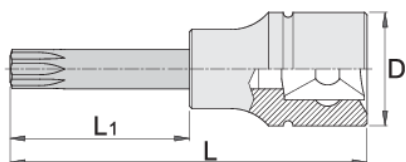

Gola hlavica s TX profilom 3/4"

197/2ATX

Profiles

Product features

- materiál: hlavica z premium flex chróm vanádiovej ocele
- materiál: hrot z premium plus uhlíkovej ocele
- čeluste sú kalené a tvrdené

		D	L	L1	
619840	TX 60	33.85	80	30	257
619841	TX 70	33.85	80	30	262
619842	TX 80	33.85	80	30	267
619843	TX 90	33.85	80	30	351

363

* Obrázky sú symbolické. Všetky rozmery sú v mm, hmotnosť je v g. Všetky udané rozmery sa môžu líšiť v rámci tolerancie.