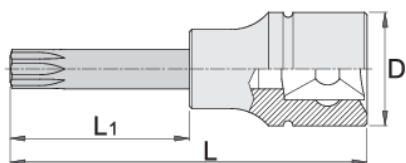

Головка торцевая со вставкой с профилем ТХ, 3/4"

197/2ATX

Профили

Описание товара

- материал: головка - хромованадиевая сталь Premium Flex
- материал: вставка - углеродистая сталь Premium Plus
- целиком подвергнута закалке и отпуску

		D	L	L1	
619840	TX 60	33.85	80	30	257
619841	TX 70	33.85	80	30	262

D

L

L1

619842

TX 80

33.85

80

619844

TX 100

33.85

80

30

363

* Изображения продуктов носят демонстрационный характер. Все размеры указаны в миллиметрах, вес в граммах.